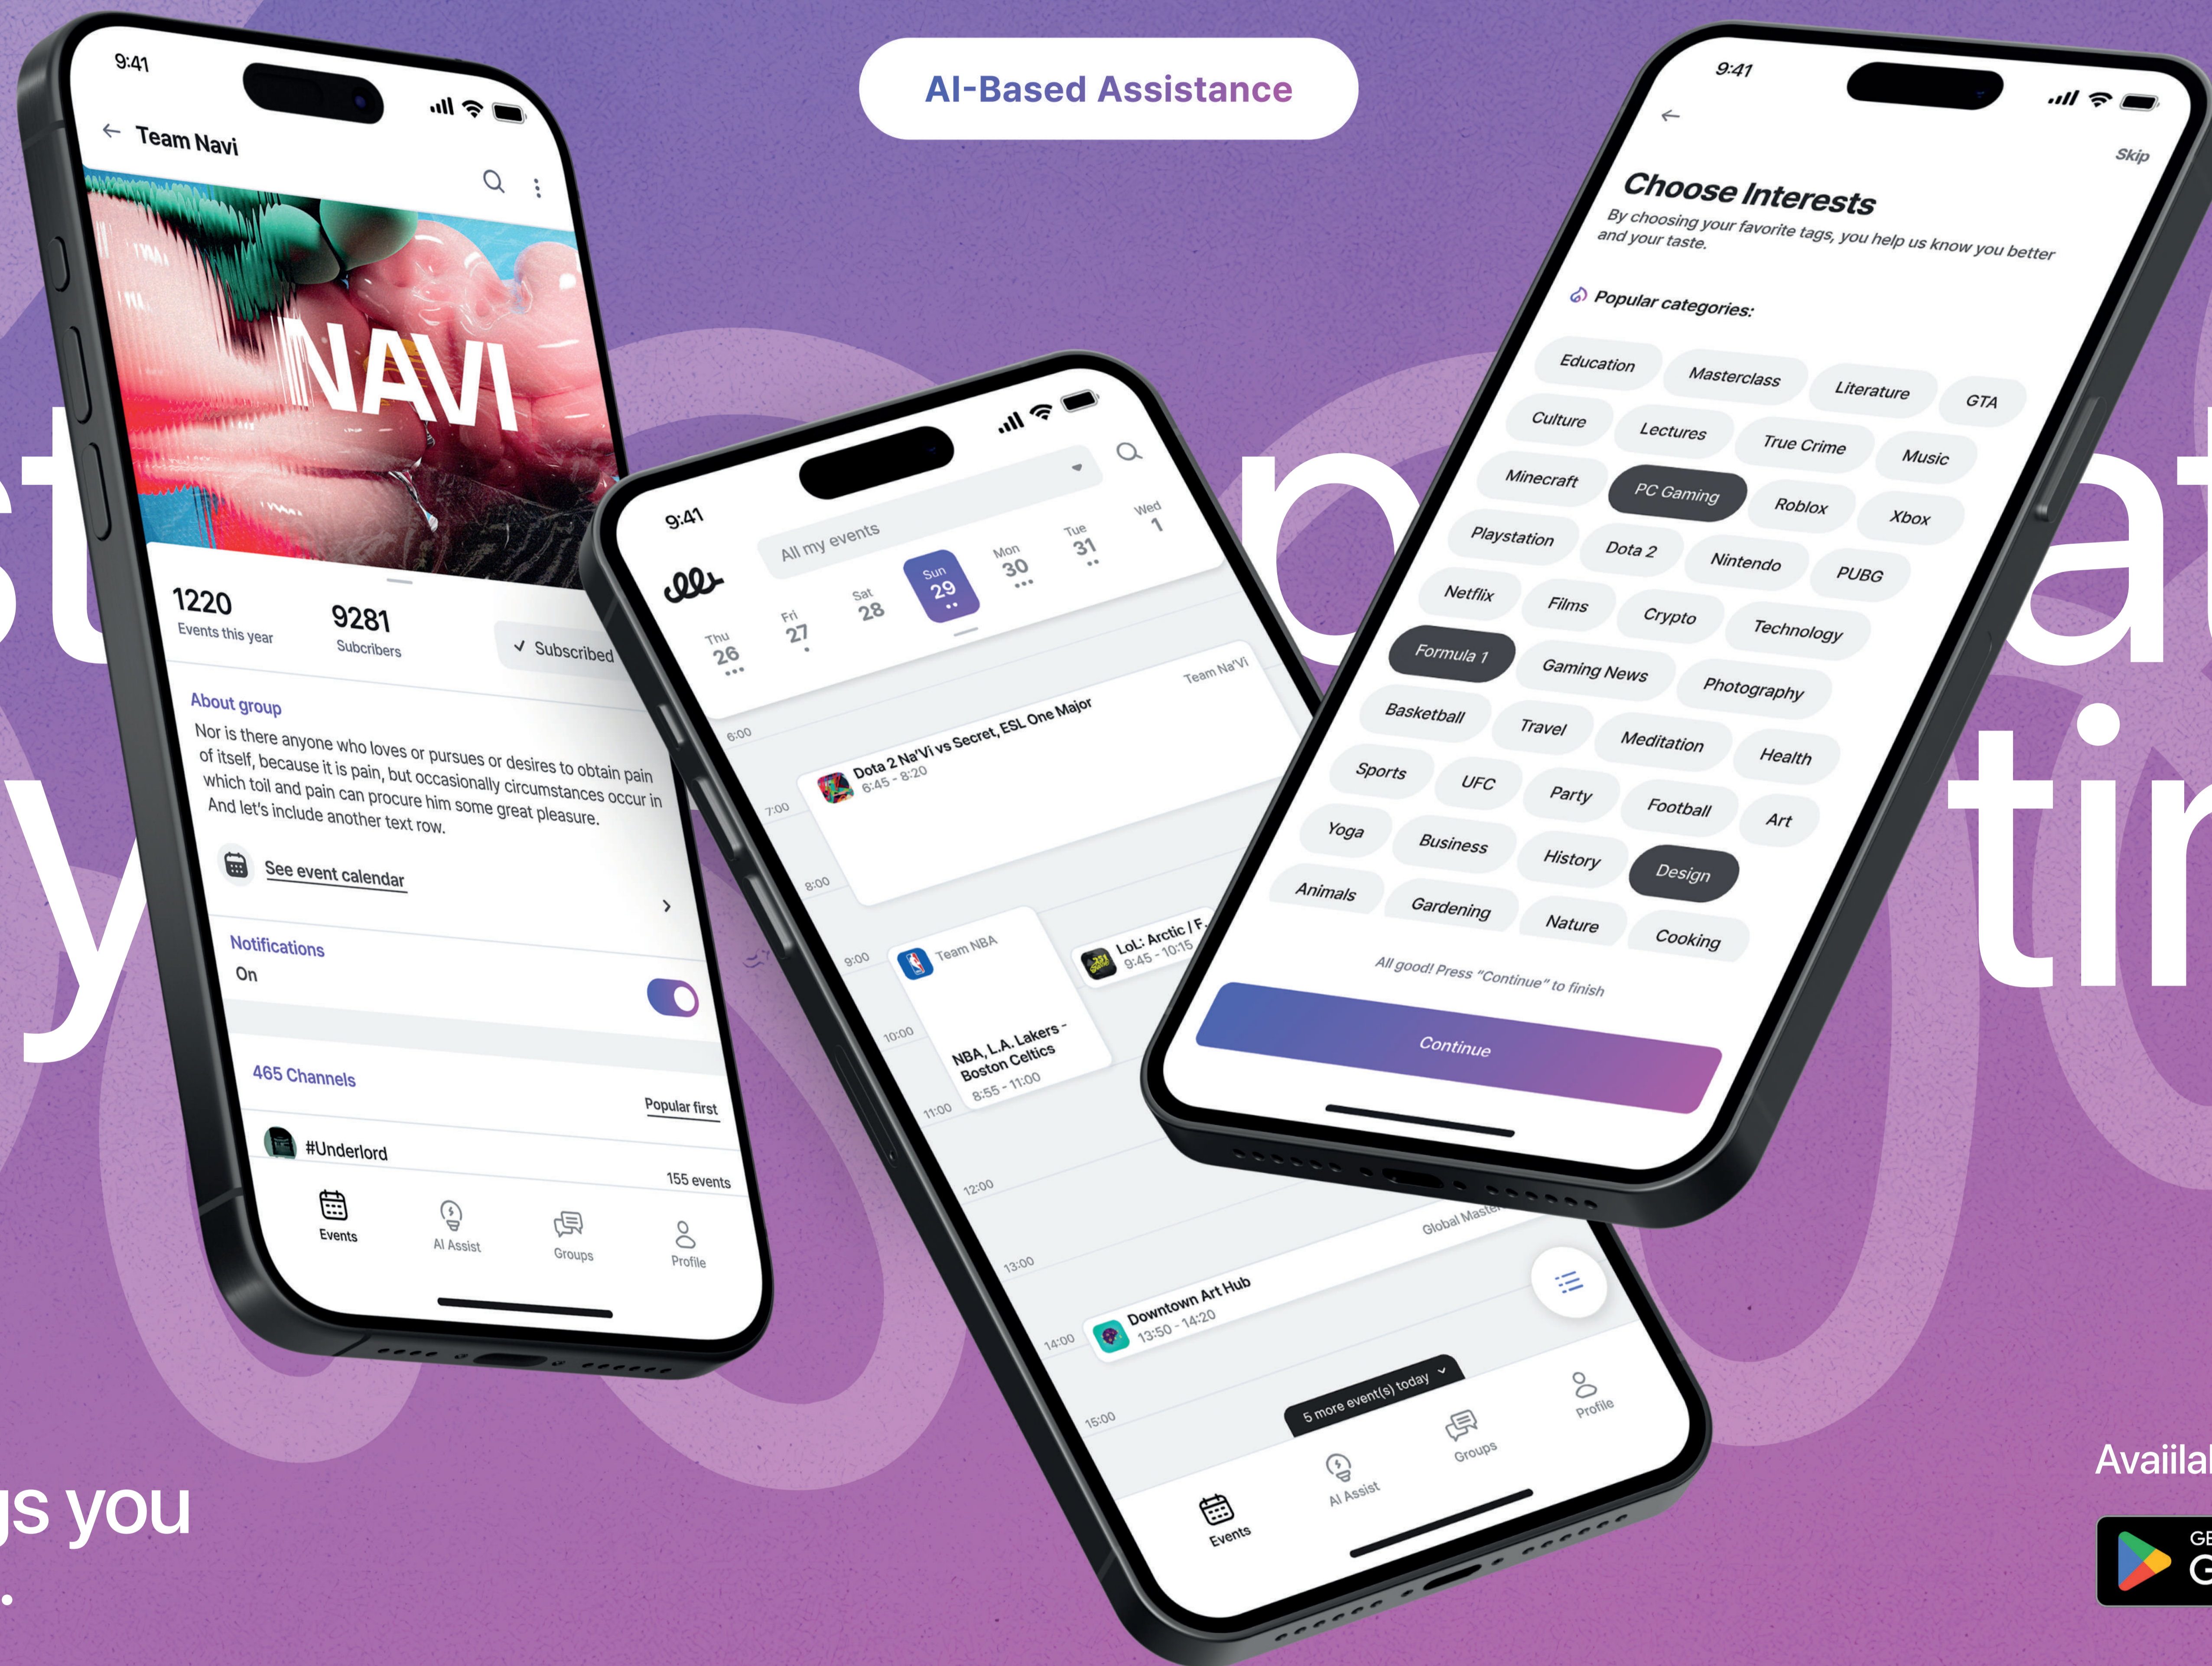

AI-Based Assistance

Just for you Personalization time.

JIL - all the things you love in one place.

Available soon:

ЮЛІЯ ГОДЬКО. РОЗРОБКА ДИЗАЙНУ ІНТЕРФЕЙСУ МОБІЛЬНОГО ДОДАТКУ «JIL». 2024
Кваліфікаційна робота бакалавра. Керівник: доцент, Ірина Гресик
YULIA HODKO. DESIGN OF THE INTERFACE OF THE «JIL» MOBILE APPLICATION «JIL». 2024
Bachelor's qualifying work. Sci.Adv.: Associate professor, Iryna Gresyk