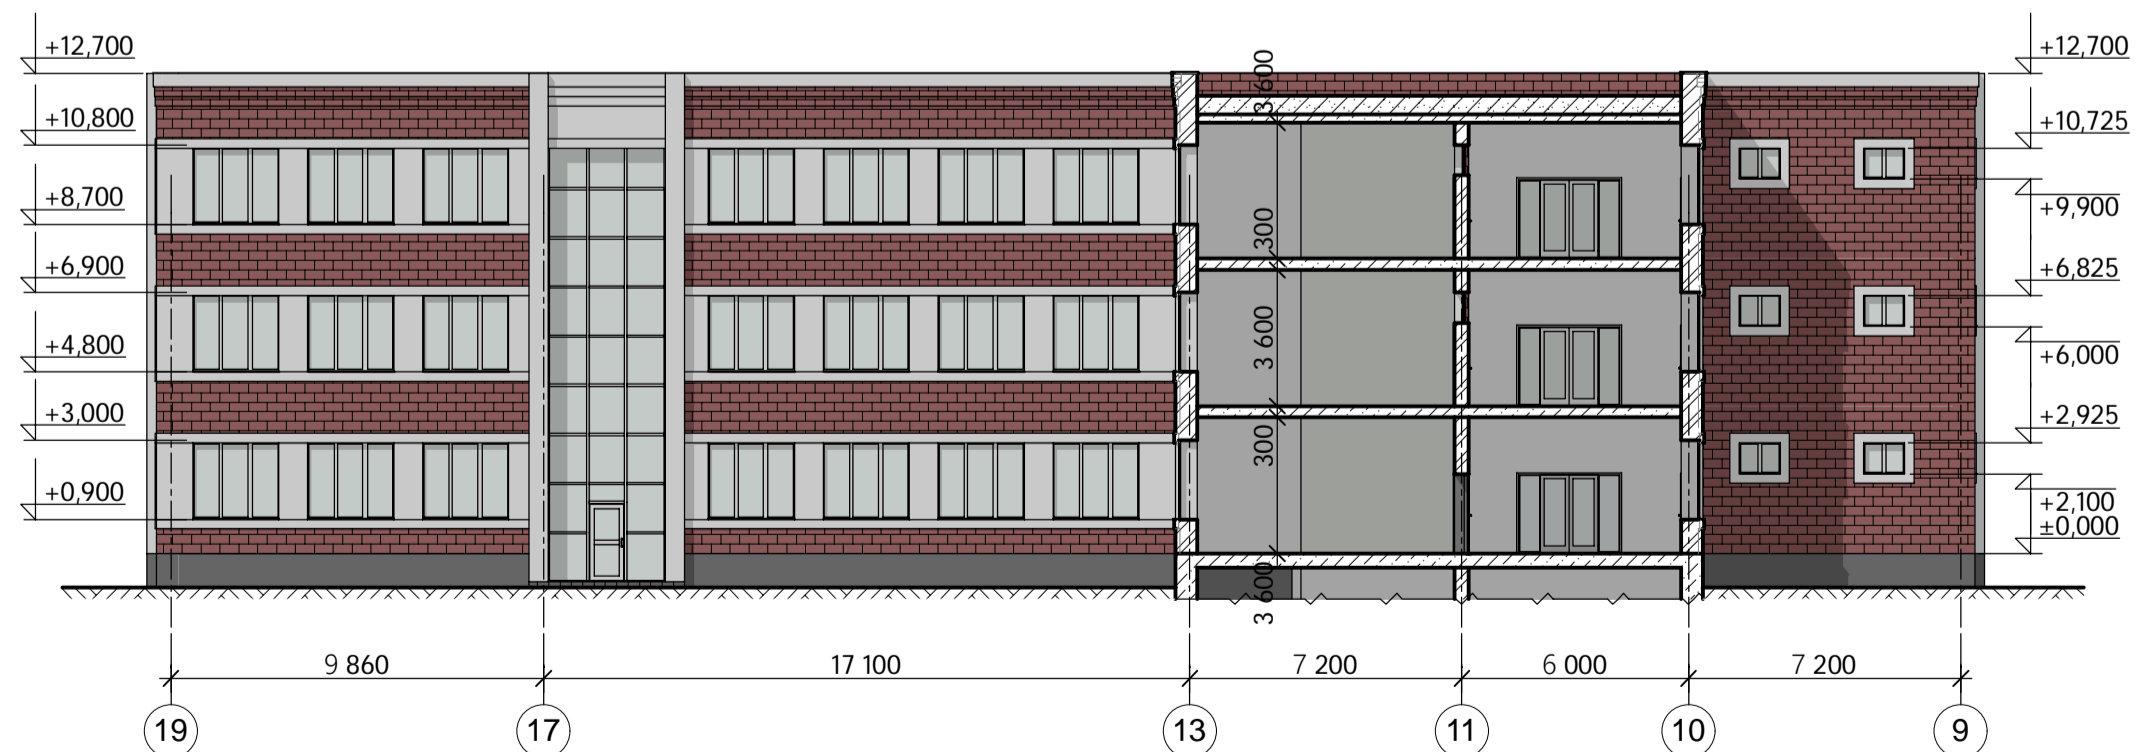

Фрагмент фасаду в осях 9-23 по осі Д

1:200

Фрагмент фасаду в осях І-Ж по осі 19

Фрагмент фасаду в осях 23-13 по осі І

1:200

Фрагмент фасаду в осях 19-9 по осі Г

1:200

						ІННІ ім.Потебні ЗНУ МБА			
						Гімназія в м. Харків (Gymnasium in Kharkiv)			
Зм.	Кол.	Лист	Харж.	Підпис	Дата				
						Плакати 07	Стадія	Лист	Листів
						Фрагмент фасаду в осях 9-23 по осі Д.	КВР	07	08
Зав.каф.	Банах А.В.					6.1910-і			
Н. Контр.	Банах В.А.								
Керівник	Сазонова О.Ю.								
Бакалавр	Шар Хасан					Фрагмент фасаду в осях 19-9 по осі Г, Фасад у вісях 1-23, Фрагмент фасаду в осях І-Ж по осі 19			