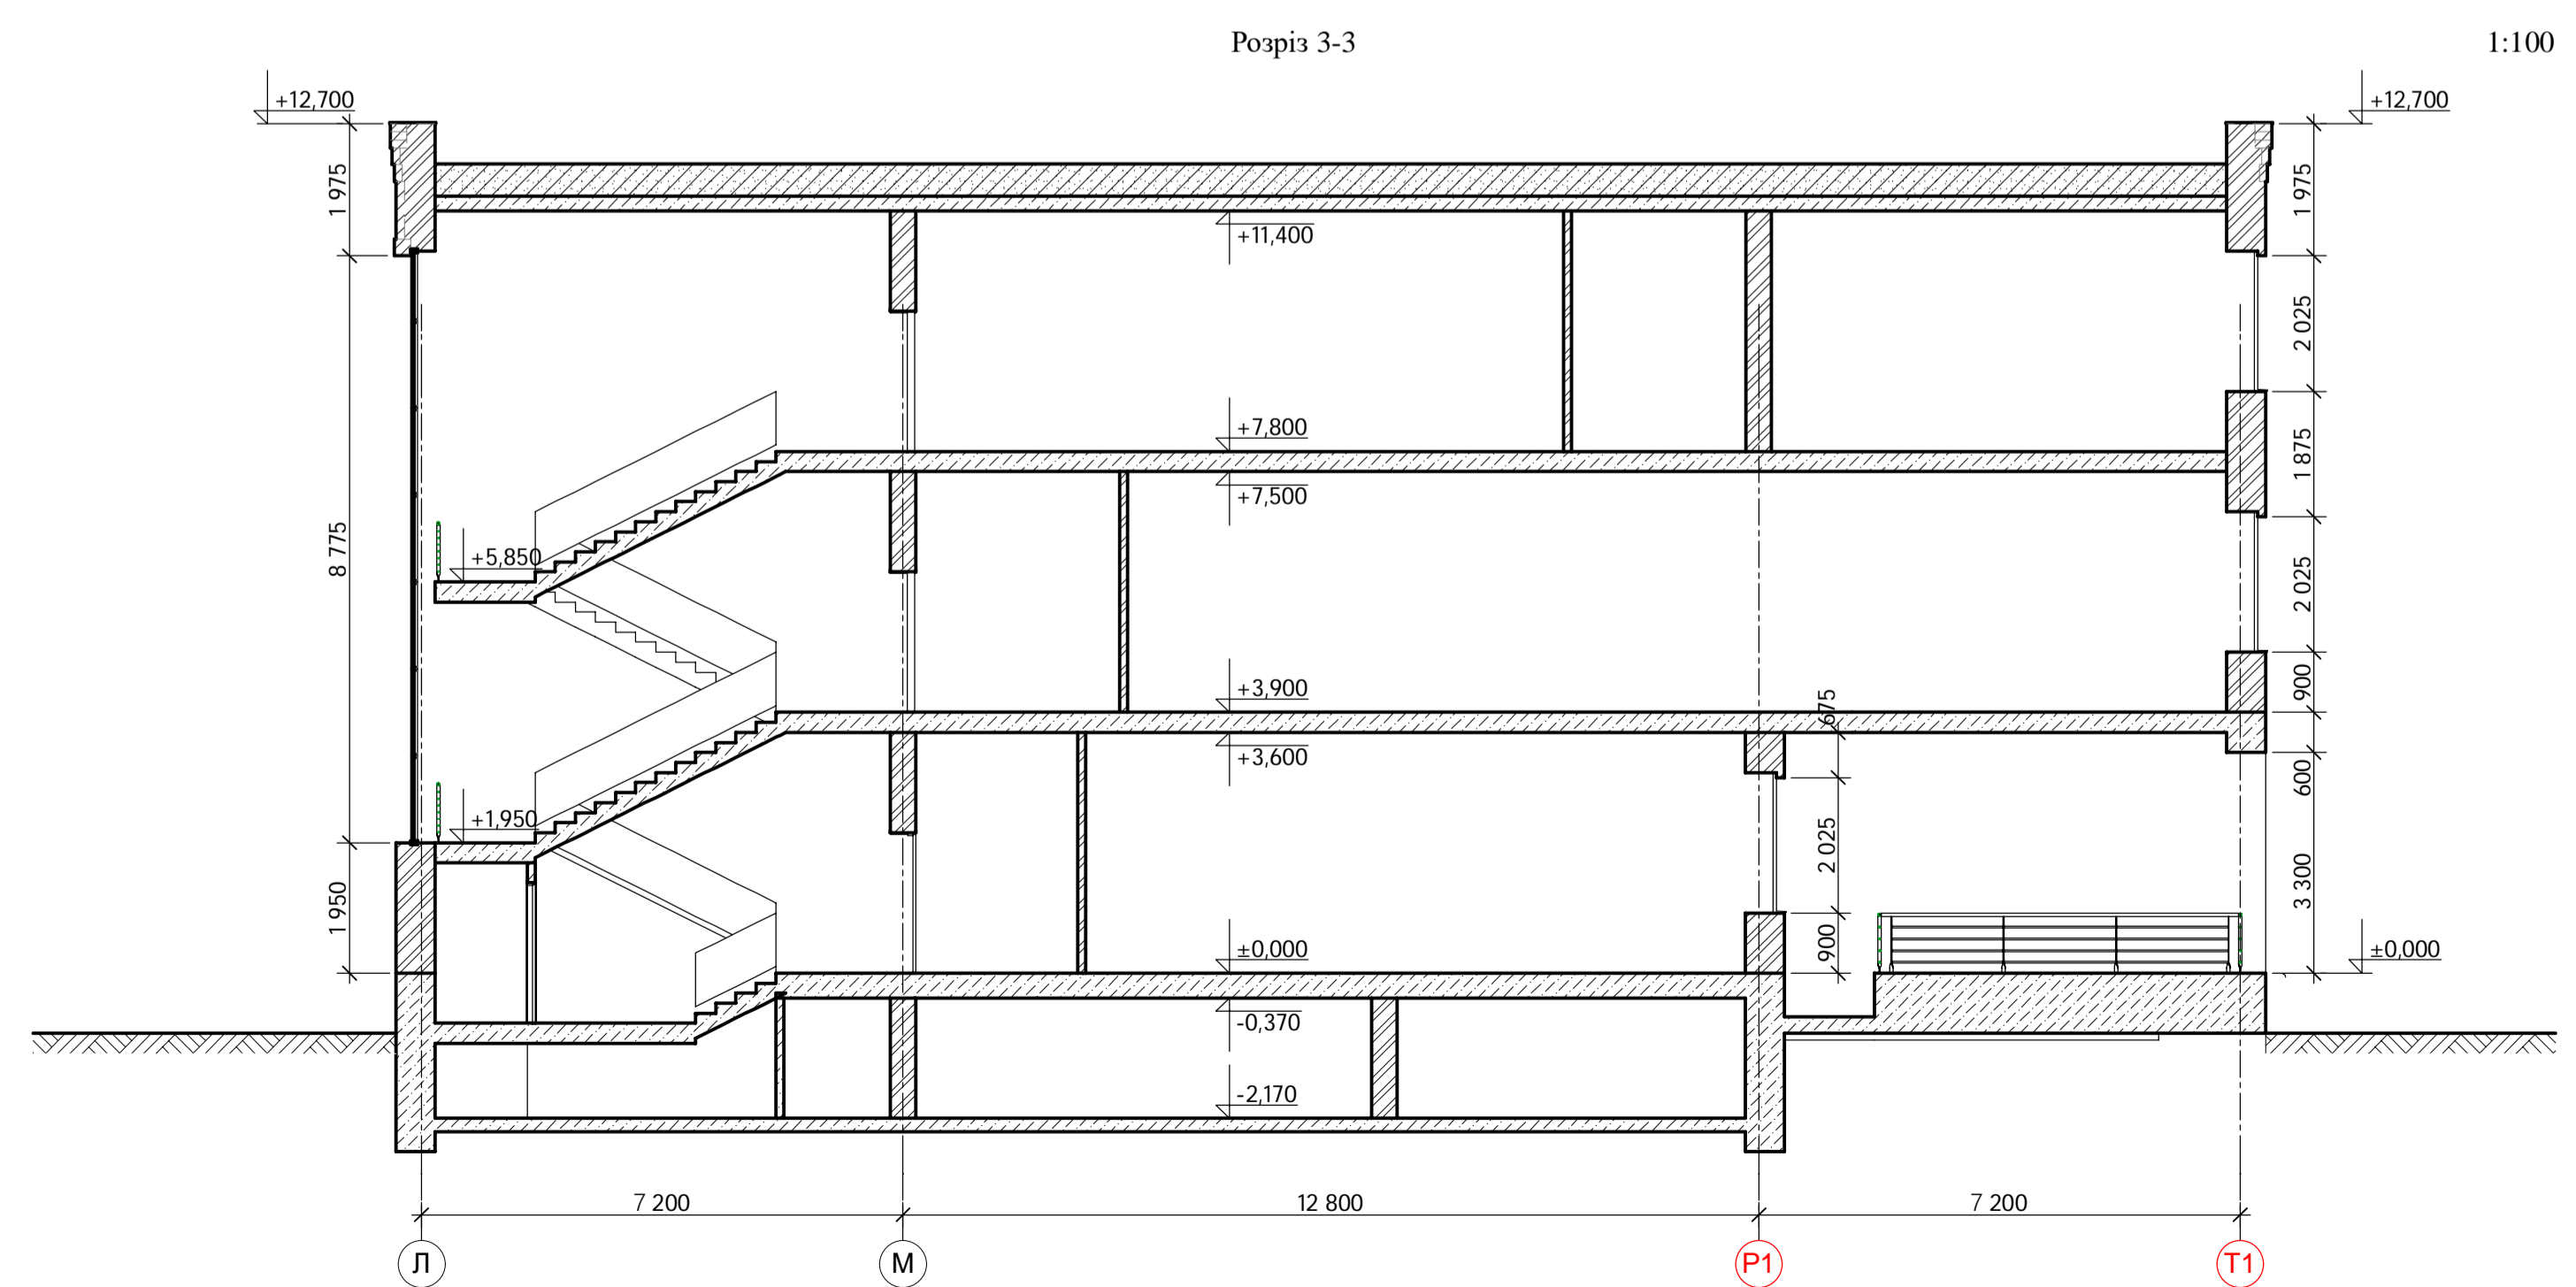

Фрагмент фасаду в осях 9-23 по осі Д

1:200

Фрагмент фасаду в осях І-Ж по осі 19

Фрагмент фасаду в осях 23-13 по осі І

1:200

Фрагмент фасаду в осях 19-9 по осі Г

1:200

						ІННІ ім.Потебні ЗНУ МБА			
						Гімназія в м. Харків (Gymnasium in Kharkiv)			
Зм.	Кол.	Лист	Харж.	Підпис	Дата				
						Плакати 07	Стадія	Лист	Листів
						Фрагмент фасаду в осях 9-23 по осі Д.	КВР	07	08
Зав.каф.	Банах А.В.					6.1910-і			
Н. Контр.	Банах В.А.								
Керівник	Сазонова О.Ю.								
Бакалавр	Шар Хасан					Фрагмент фасаду в осях 19-9 по осі Г, Фасад у вісях 1-23, Фрагмент фасаду в осях І-Ж по осі 19			