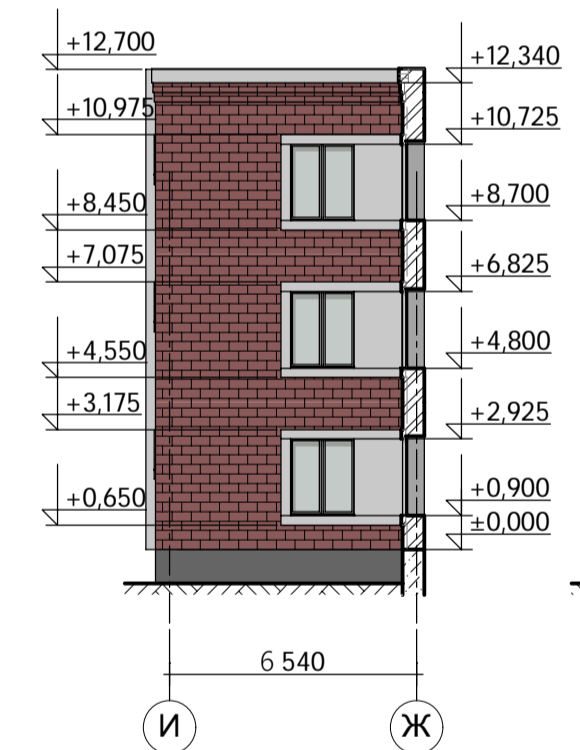

Фрагмент фасаду в осях І-Ж по осі 19