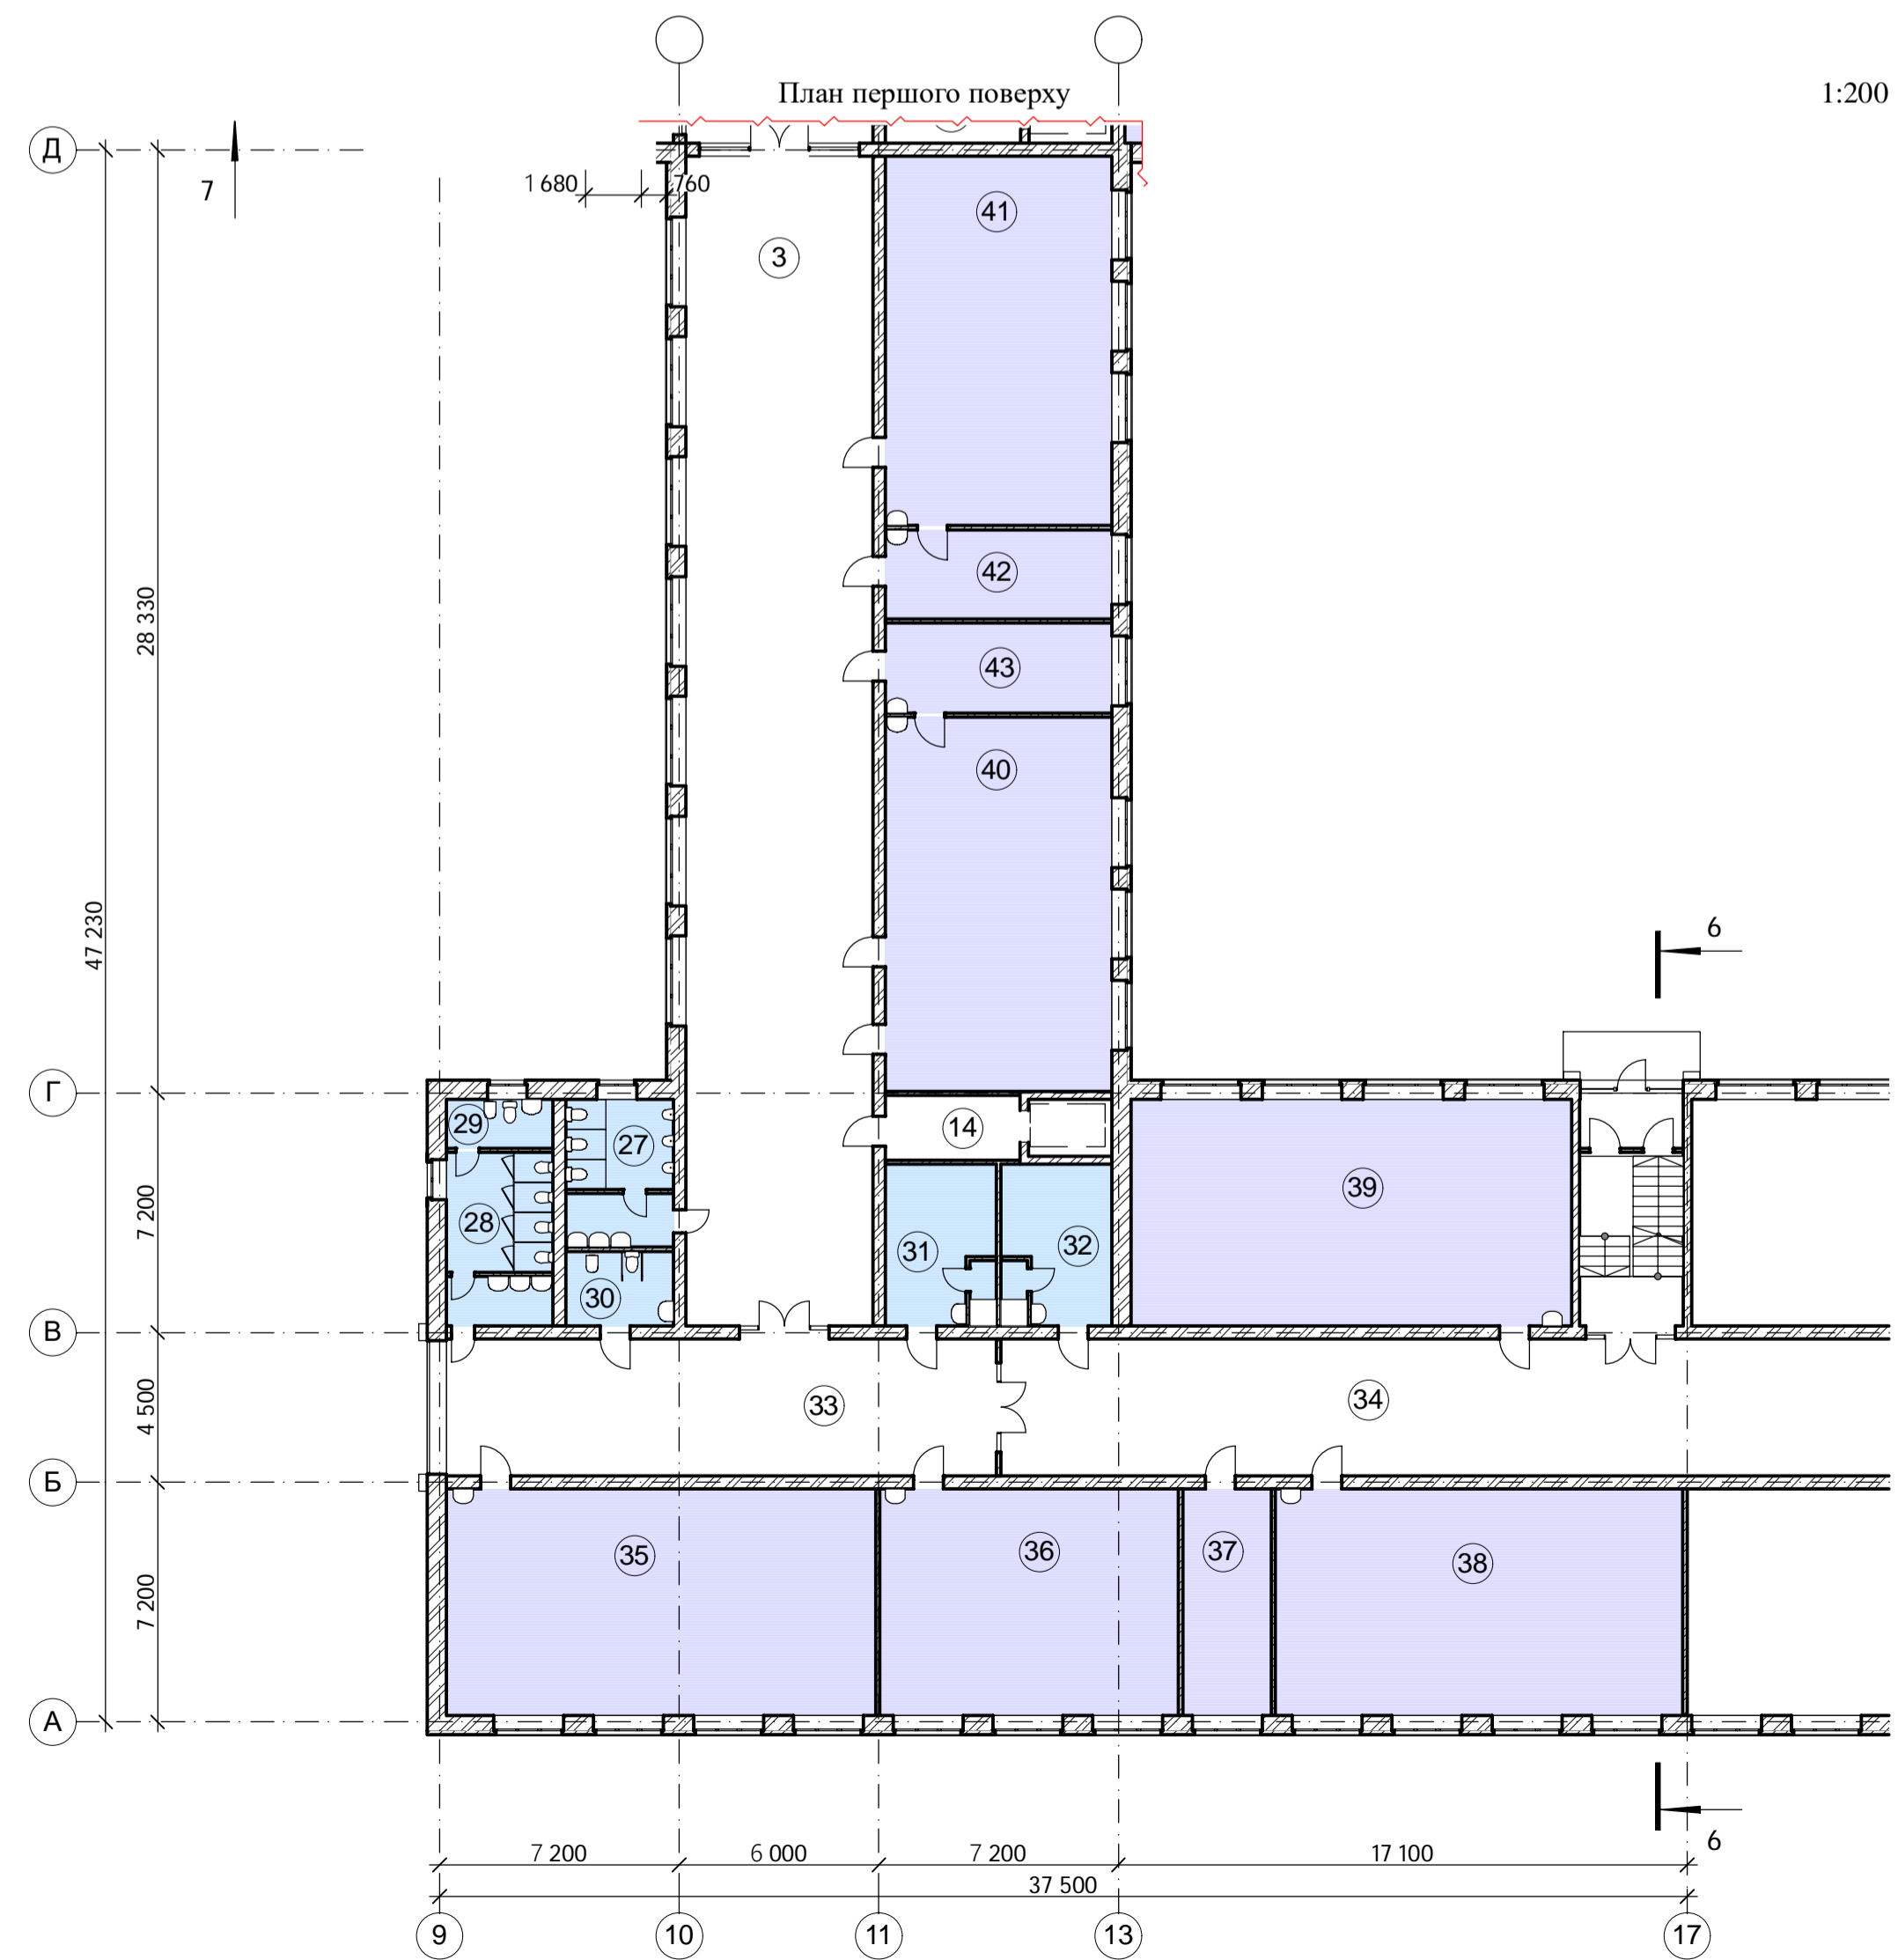

Експлікація 1-й поверх			Експлікація 1-й поверх			Експлікація 1-й поверх		
№	Найменування	Площа	№	Найменування	Площа	№	Найменування	Площа
1	Вестибюль	330,42	34	Рекреація	124,84	64	Завантажувальна	14,36
2	Рекреація	263,46	35	Майстерня з обробки тканини	87,92	65	Мийна тари	4,13
3	Рекреація	197,60	36	Кулінарія	61,15	66	Зберігання тари	6,03
4	Коридор	37,48	37	Інструментальна	18,18	67	Зберігання інвентарю	6,29
5	Коридор	32,29	38	Майстерня з обробки металу	83,42	68	Зберігання та нарізка хліба	7,93
6	Коридор	40,91	39	Майстерня з обробки деревини	90,17	69	Кладова овочів	15,35
7	Коридор	14,96	40	Клас хімії	76,43	70	Борошняний цех	12,17
8	Коридор	15,90	41	Клас фізики	75,55	71	М'ясо-рибний цех	21,37
9	Вестибюль	266,24	42	Лаборантська	18,29	72	Роздавальна	14,03
10	Коридор	39,78	42	Вчительська поч. кл.	63,95	73	Овочевий цех	12,86
11	Приміщення охорони. Пожежний пост	20,01	43	Лаборантська	18,36	74	Холодний цех	14,84
12	Тамбур-шлюз	7,45	43	Кабінет початкових класів (1 клас)	62,65	75	Мийний кухонний посуд	10,21
13	Тамбур-шлюз	7,43	44	Кабінет початкових класів (1 клас)	62,65	76	Мийний столовий посуд	31,45
14	Тамбур-шлюз	7,94	45	Кабінет початкових класів (1 клас)	62,65	77	Гарячий цех	68,08
15	Тамбур-шлюз	5,80	46	Кабінет початкових класів (1 клас)	62,65	78	Обідня зала	340,66
16	Універсальна кабіна МГН	4,95	47	Спальня-ігрова	62,65	79	Кімната відпочинку	15,76
17	Кімната особистої гігієни	3,38	48	Бухгалтерія	17,36	80	Кабінет директора	32,74
18	С/в для викладачів	2,85	49	Каса	8,37	81	Приміщення	12,20
19	С/в для викладачів	2,72	50	Комора прибирального інвентарю	14,47	82	Зам. директора	12,20
20	Тамбур	5,75	51	Тамбур	7,88	83	Зав. уч.	13,79
21	Тамбур	6,04	52	С/в для викладачів	3,03	84	Приміщення тих. персоналу	11,23
22	Санвузол Ж	18,39	53	С/в для викладачів	3,03	85	Організатор позакласної роботи	12,18
23	Санвузол Ч	15,57	54	Універсальна кабіна МГН	4,95	86	Канцелярія	12,18
24	Санвузол Ч	13,95	55	Гардероб	129,05	87	Зав. госп.	22,47
25	Санвузол Ж	16,82	56	Гардероб	64,77			
26	Тамбур	6,21	57	Електрощитова	36,39			
27	Санвузол Ч	14,34	58	Тех. приміщення	17,90			
28	Санвузол Ж	16,76	58	Тамбур	2,66			
29	Кімната особистої гігієни	4,72	59	Тамбур	1,80			
30	Універсальна кабіна МГН	7,27	60	Кімната персоналу	13,19			
31	Роздягальня Ч	16,23	61	Санвузол	2,60			
32	Роздягальня Ж	16,23	62	Душ	3,26			
33	Рекреація	68,14	63	Комора прибирального інвентарю	3,11			

ІННІ ім.Потебні ЗНУ МБА					
Гімназія в м. Харків (Gymnasium in Kharkiv)					
Плакати 03			Стадія	Лист	Листів
			КВР	03	08
Зав.кадр.	Баніч А.В.		План першого поверху. Експлікація 1-й поверх		
Н. Кондр.	Баніч В.А.		6.1910-і		
Керівник	Савонова О.Ю.				
Бакалавр	Шар Хасан