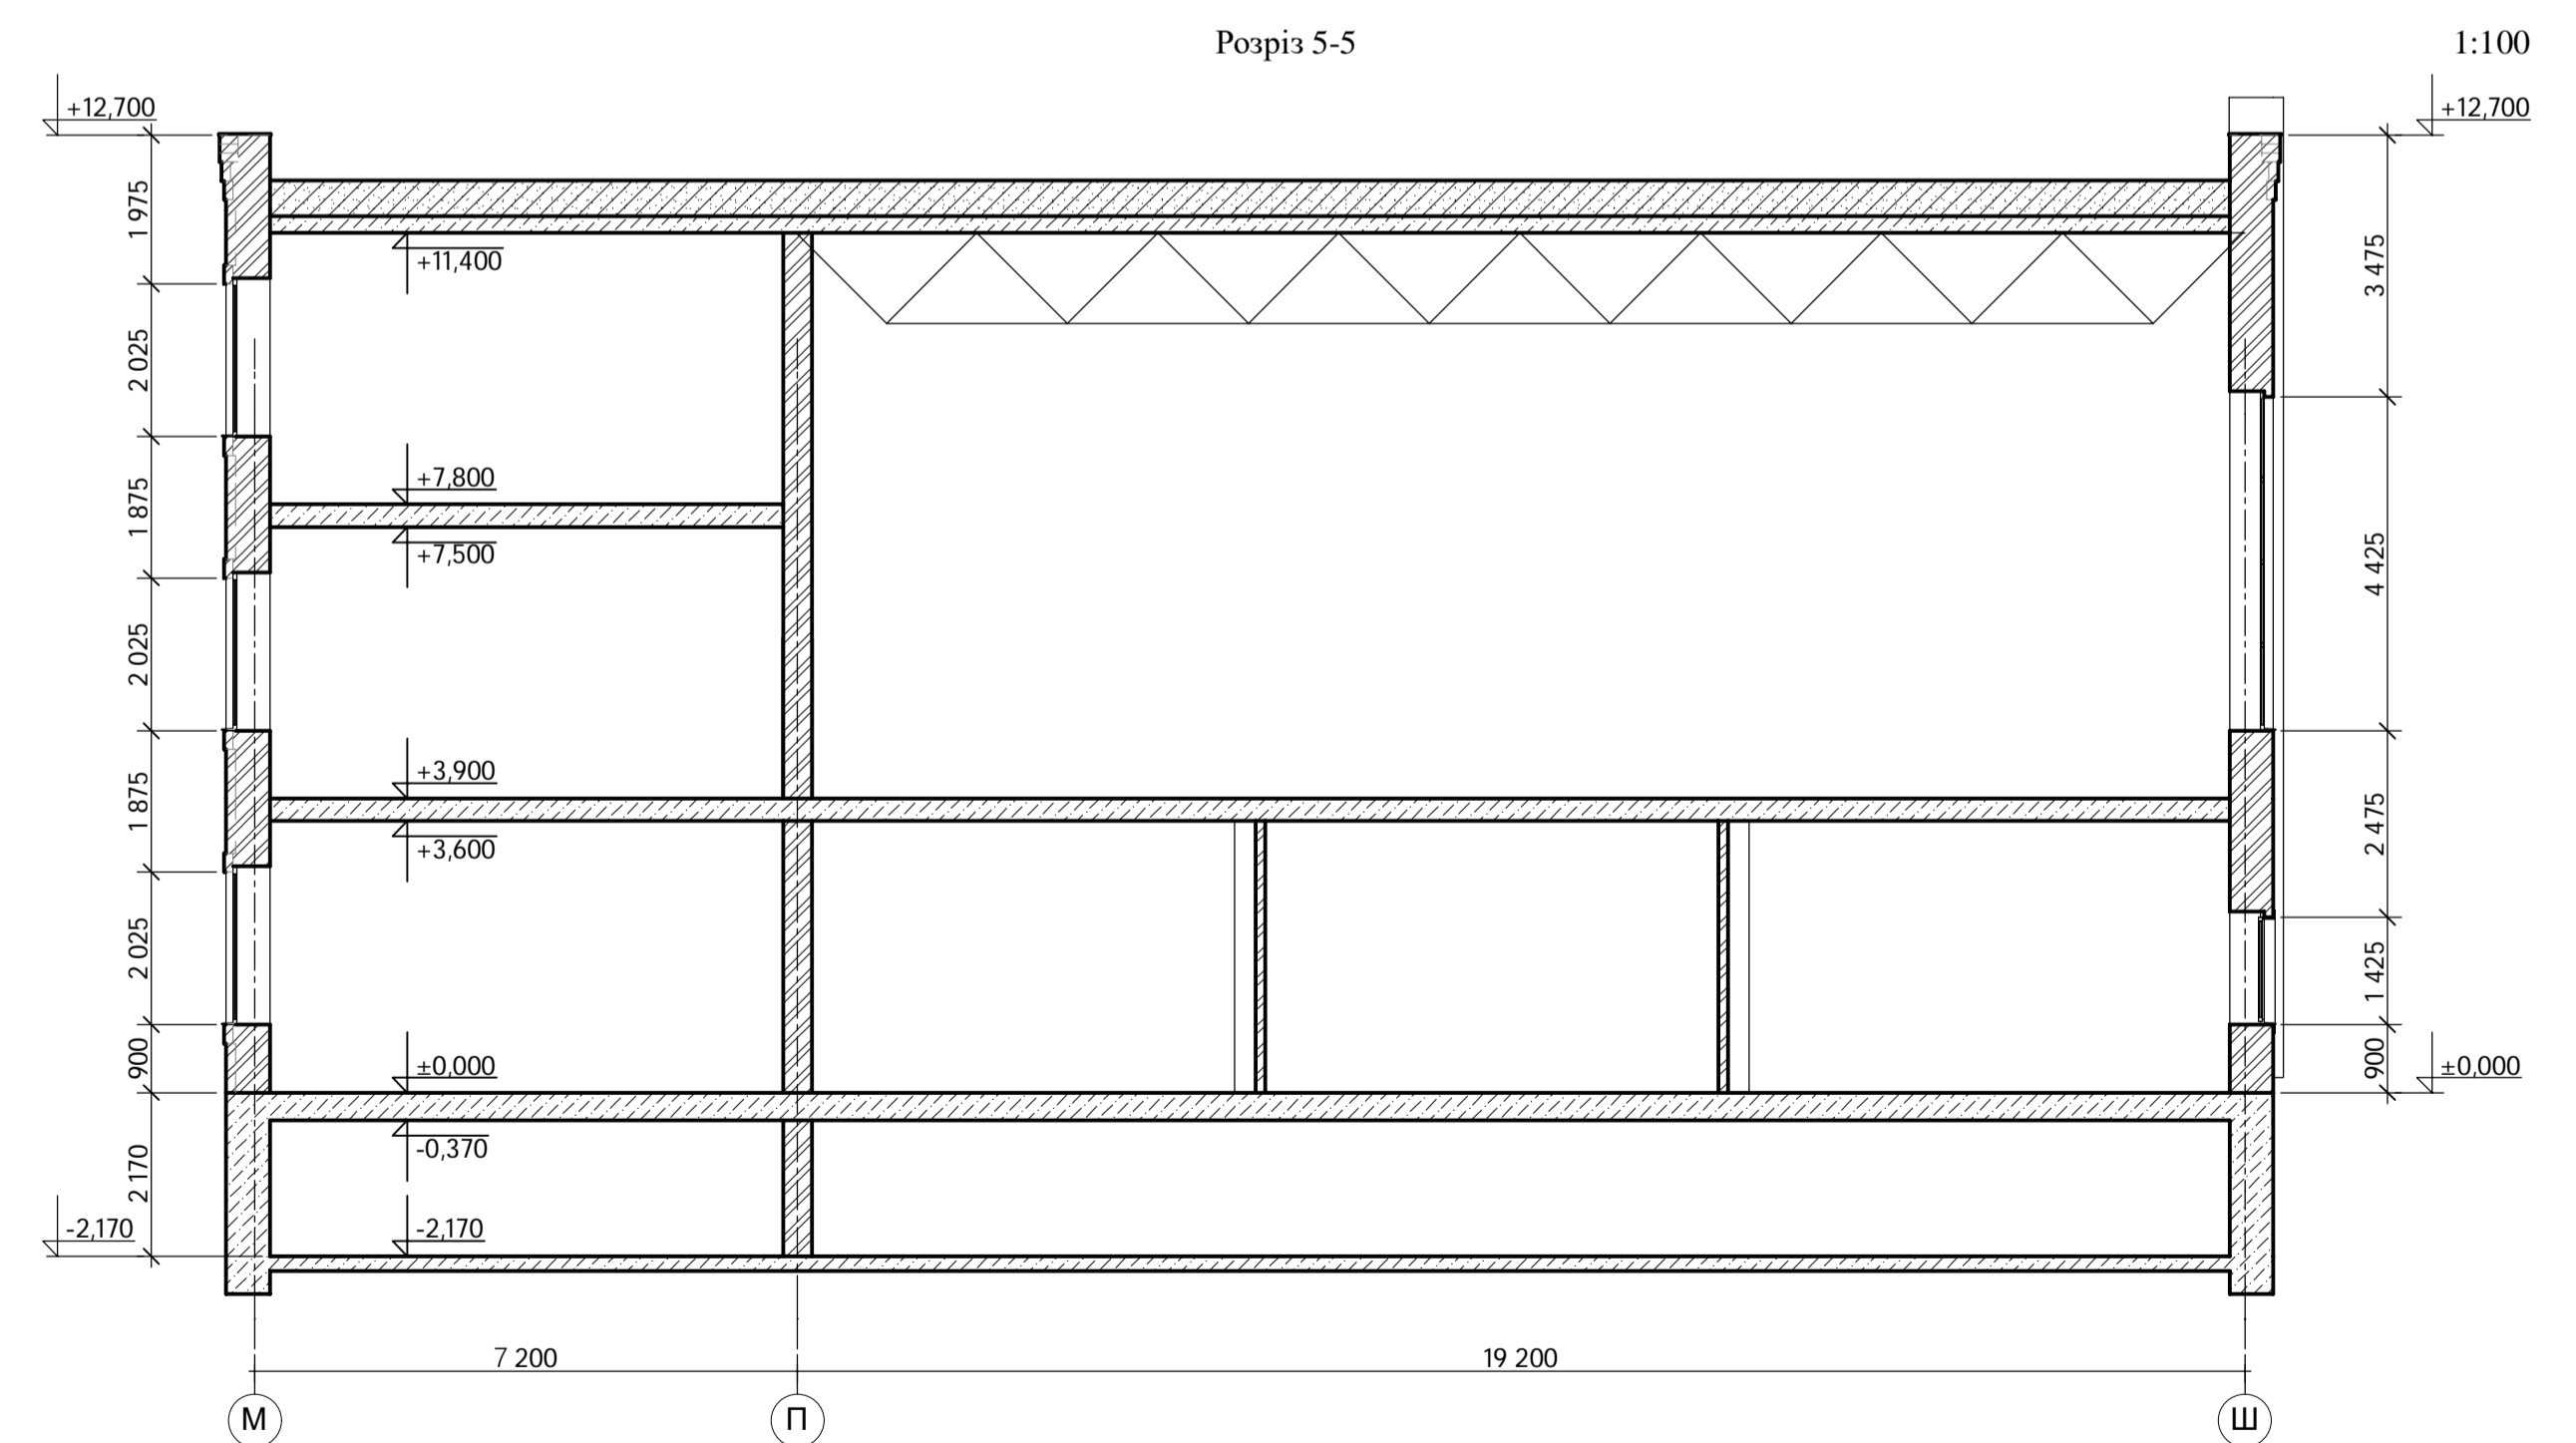

Фрагмент фасаду в осях 9-23 по осі Д

1:200

Фрагмент фасаду в осях І-Ж по осі 19

Фрагмент фасаду в осях 23-13 по осі І

1:200

Фрагмент фасаду в осях 19-9 по осі Г

1:200

						ІННІ ім.Потебні ЗНУ МБА			
						Гімназія в м. Харків (Gymnasium in Kharkiv)			
Зм.	Кол.	Лист	Харж.	Підпис	Дата				
						Плакати 07	Стадія	Лист	Листів
						Фрагмент фасаду в осях 9-23 по осі Д.	КВР	07	08
Зав.каф.	Банах А.В.					6.1910-і			
Н. Контр.	Банах В.А.								
Керівник	Сазонова О.Ю.								
Бакалавр	Шар Хасан					Фрагмент фасаду в осях 19-9 по осі Г, Фасад у вісях 1-23, Фрагмент фасаду в осях І-Ж по осі 19			