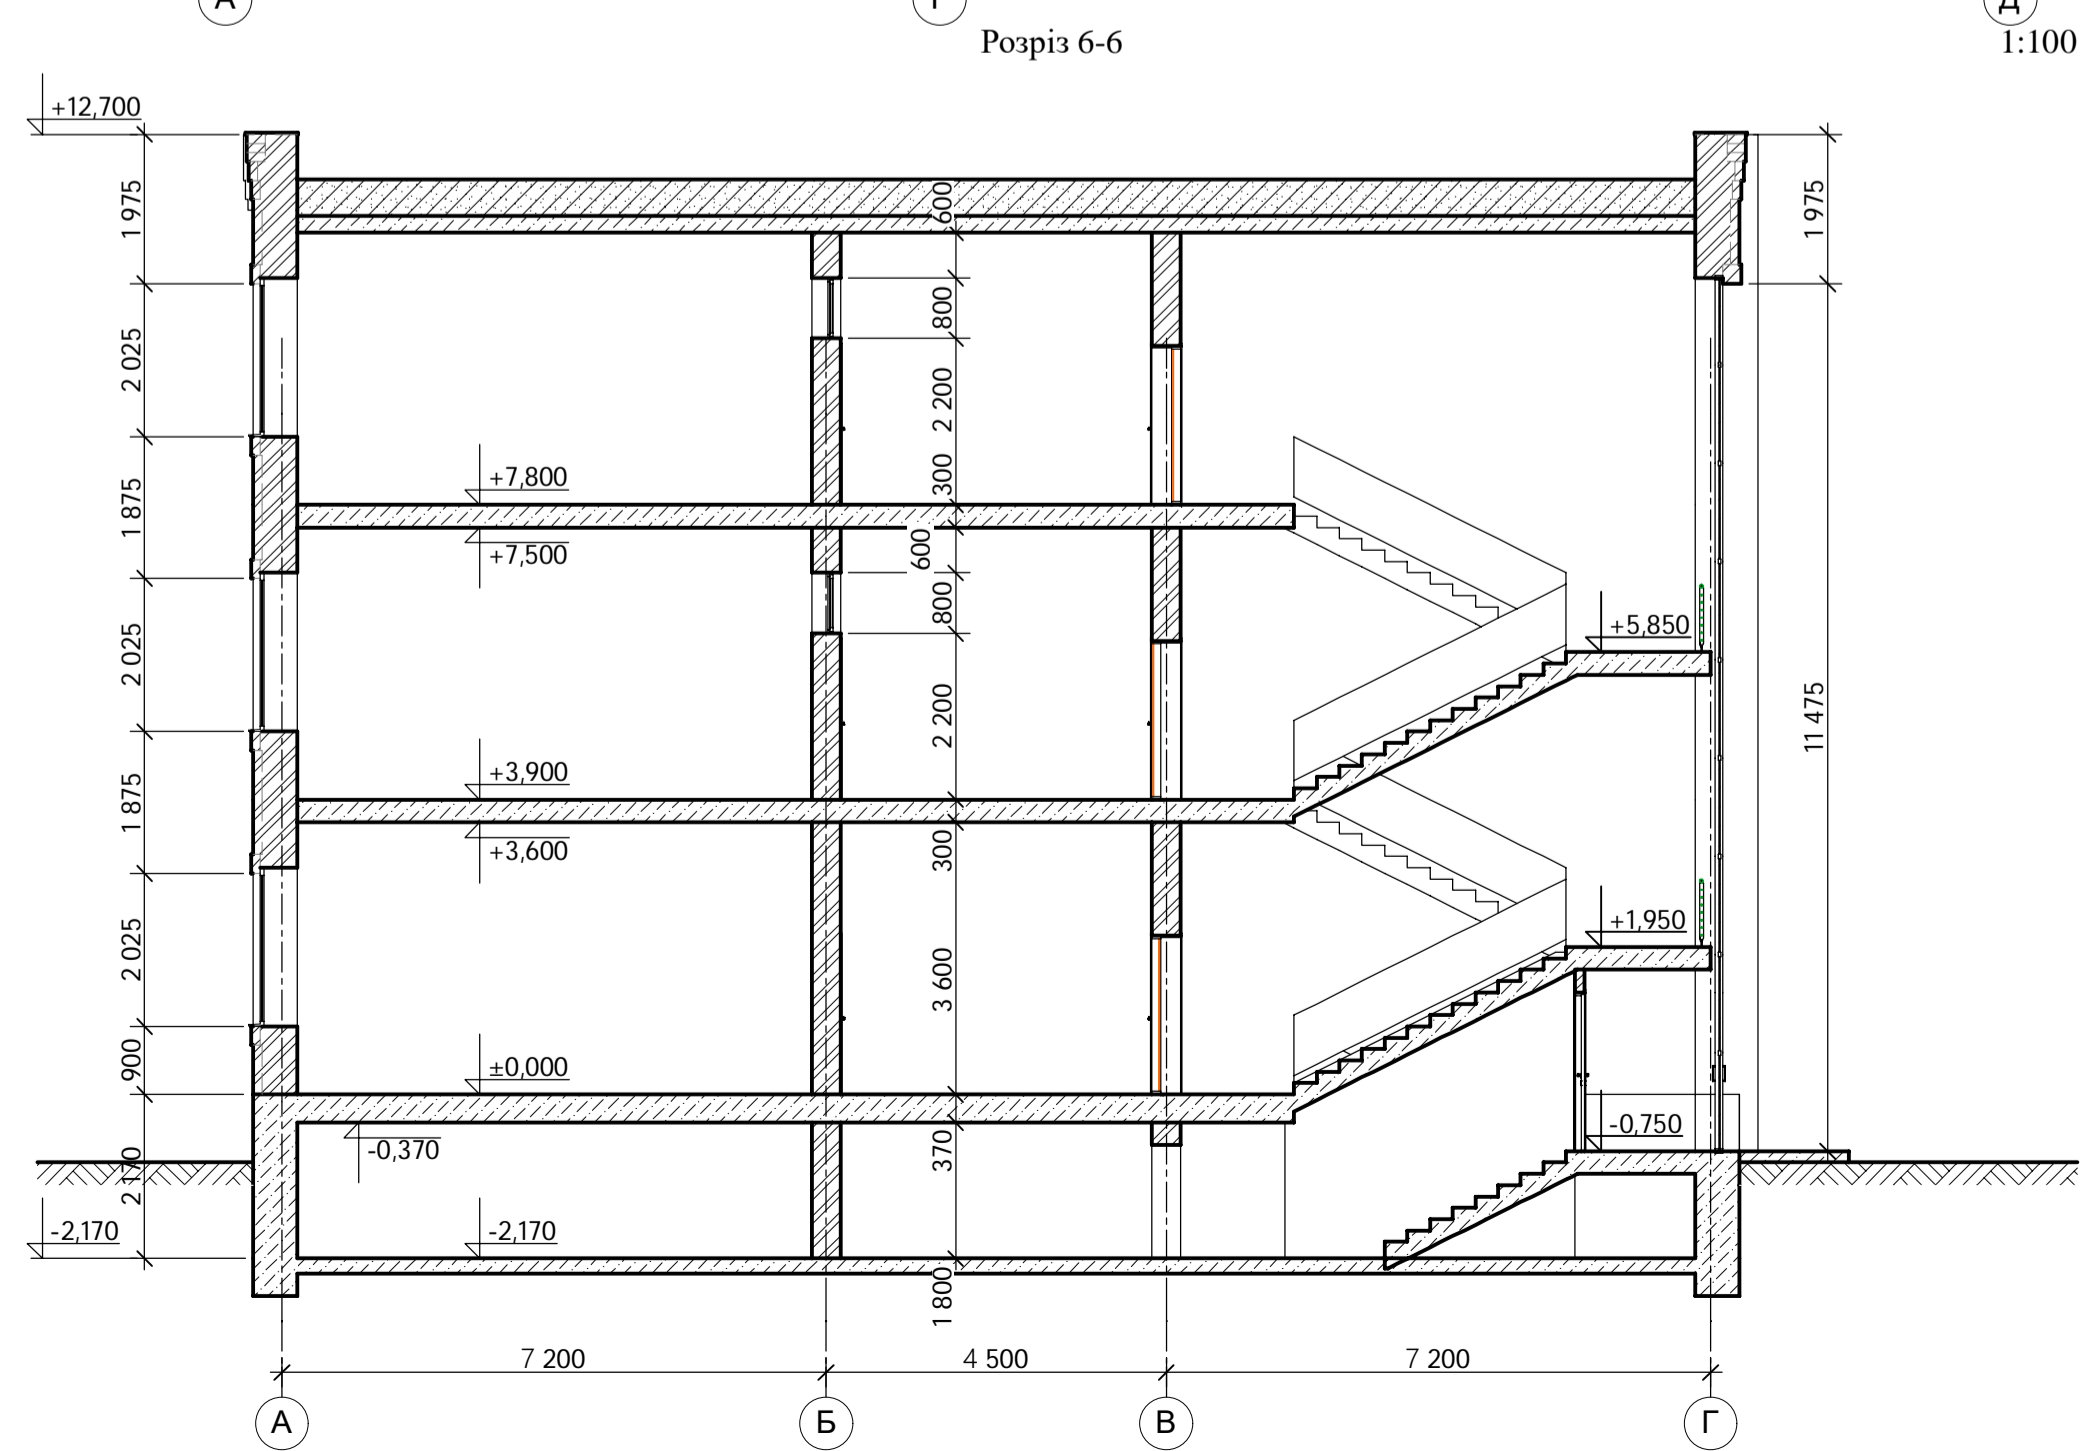

ІННІ ім.Потебні ЗНУ МБА				
						Гімназія в м. Харків (Gymnasium in Kharkiv)				
Зм.	Квт.	Лист	Хвчж.	Підпис	Дата	Плакати 06		Стадія КВР	Лист 06	Листів 08
Зав.кадр.	Боних А.В.					Фасад у вісях 21-1, Фасад у вісях III-A, Фасад у вісях А-III, Розріз 6-6			6.1910-i	
Н. Контр.	Боних В.А.									
Керівник	Слонова О.Ю.									
Бакалавр	Шар Хасан