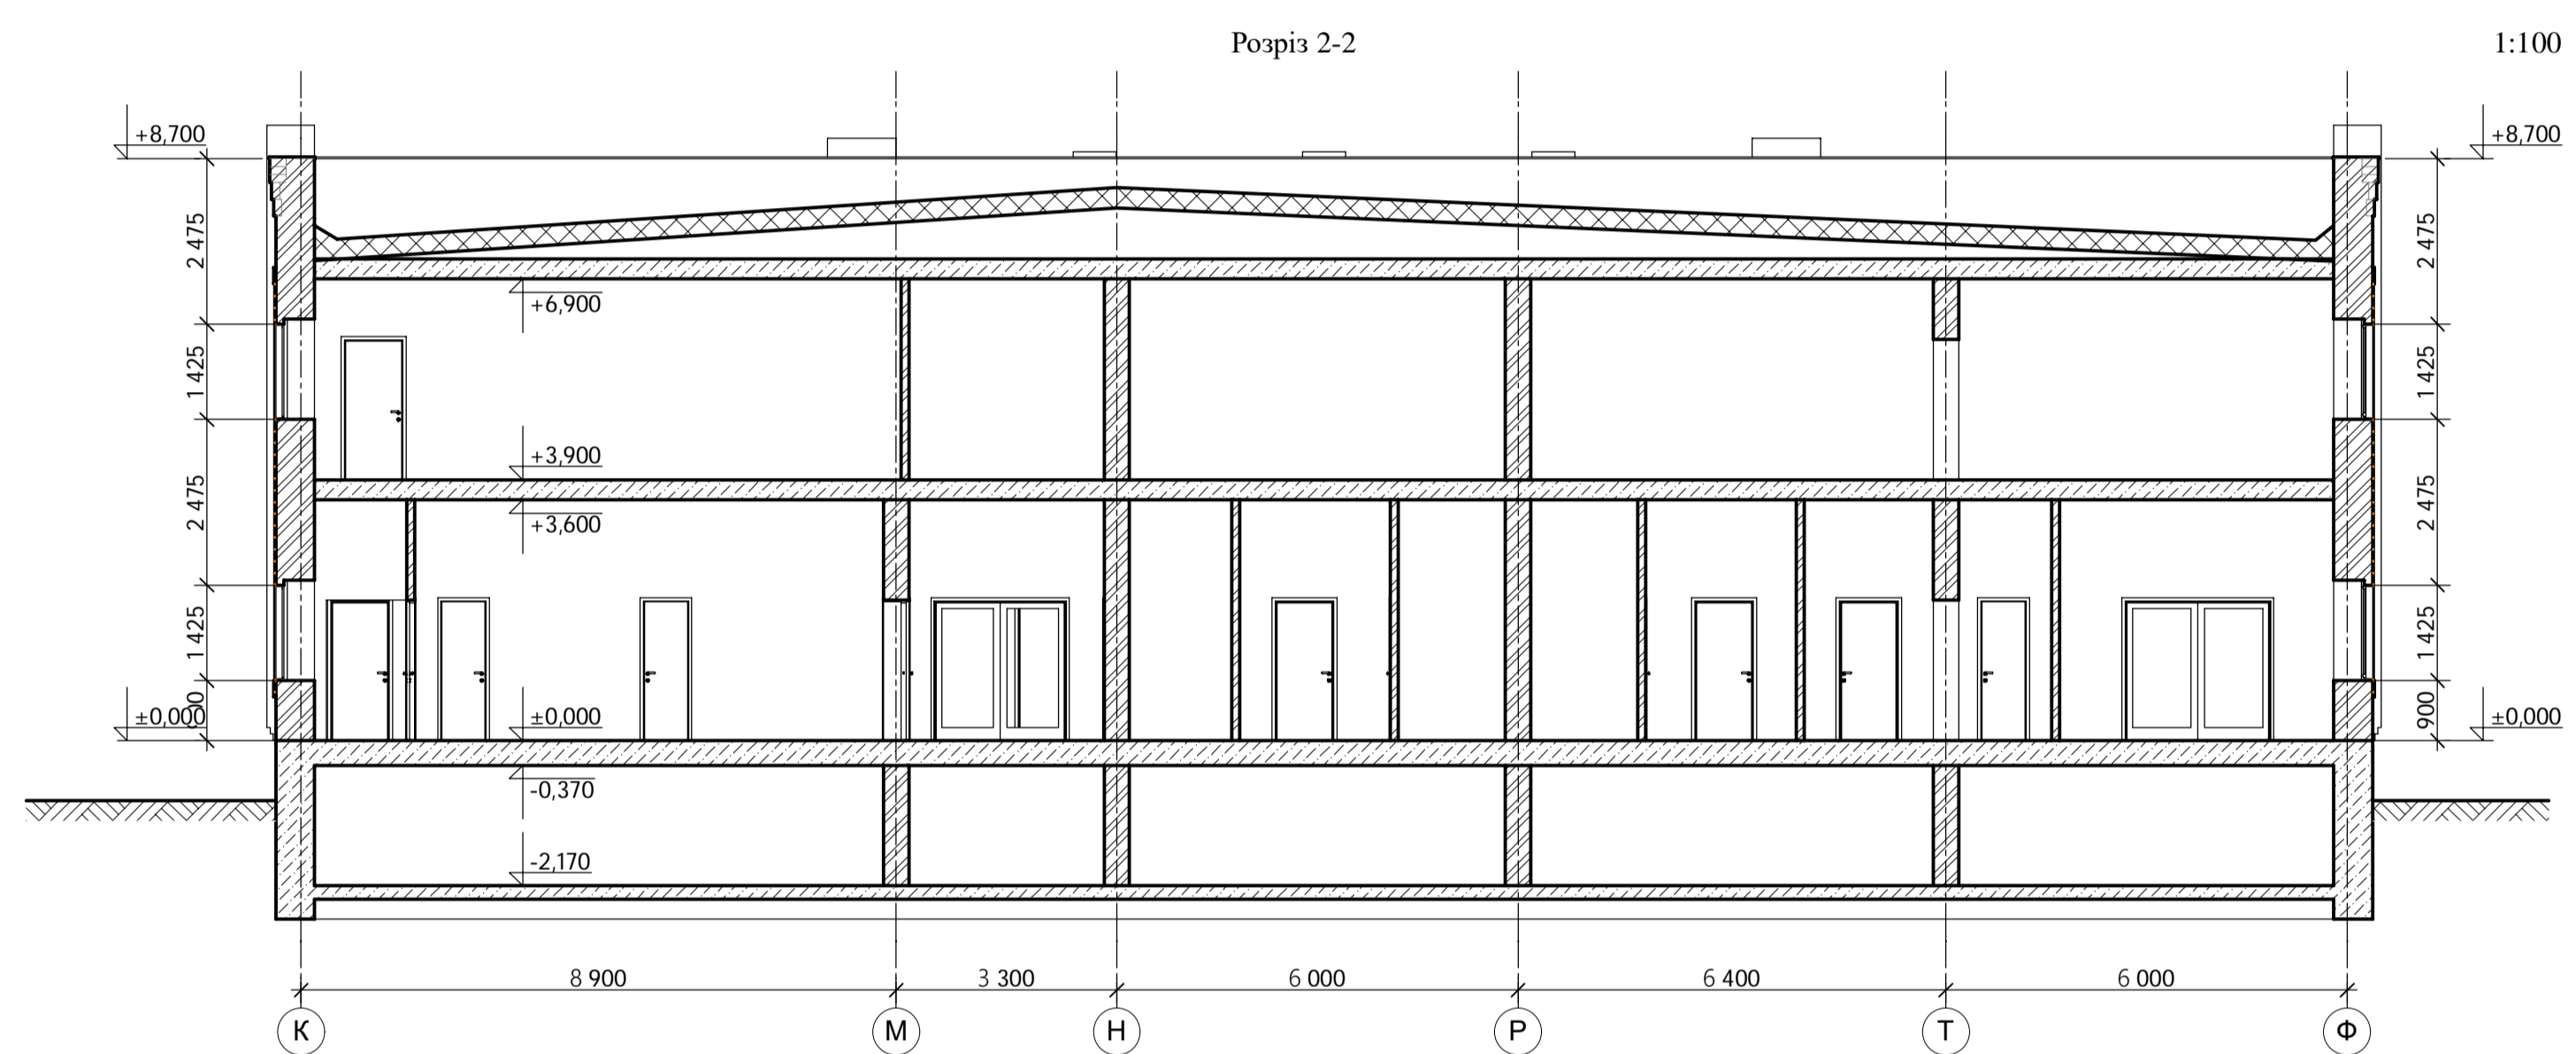

Фрагмент фасаду в осях 9-23 по осі Д

1:200

Фрагмент фасаду в осях І-Ж по осі 19

Фрагмент фасаду в осях 23-13 по осі І

1:200

Фрагмент фасаду в осях 19-9 по осі Г

1:200

						ІННІ ім.Потебні ЗНУ МБА			
						Гімназія в м. Харків (Gymnasium in Kharkiv)			
Зм.	Кол.	Лист	Харж.	Підпис	Дата				
						Плакати 07	Стадія	Лист	Листів
						Фрагмент фасаду в осях 9-23 по осі Д.	КВР	07	08
Зав.каф.	Банах А.В.					6.1910-і			
Н. Контр.	Банах В.А.								
Керівник	Сазонова О.Ю.								
Бакалавр	Шар Хасан					Фрагмент фасаду в осях 19-9 по осі Г, Фасад у вісях 1-23, Фрагмент фасаду в осях І-Ж по осі 19			