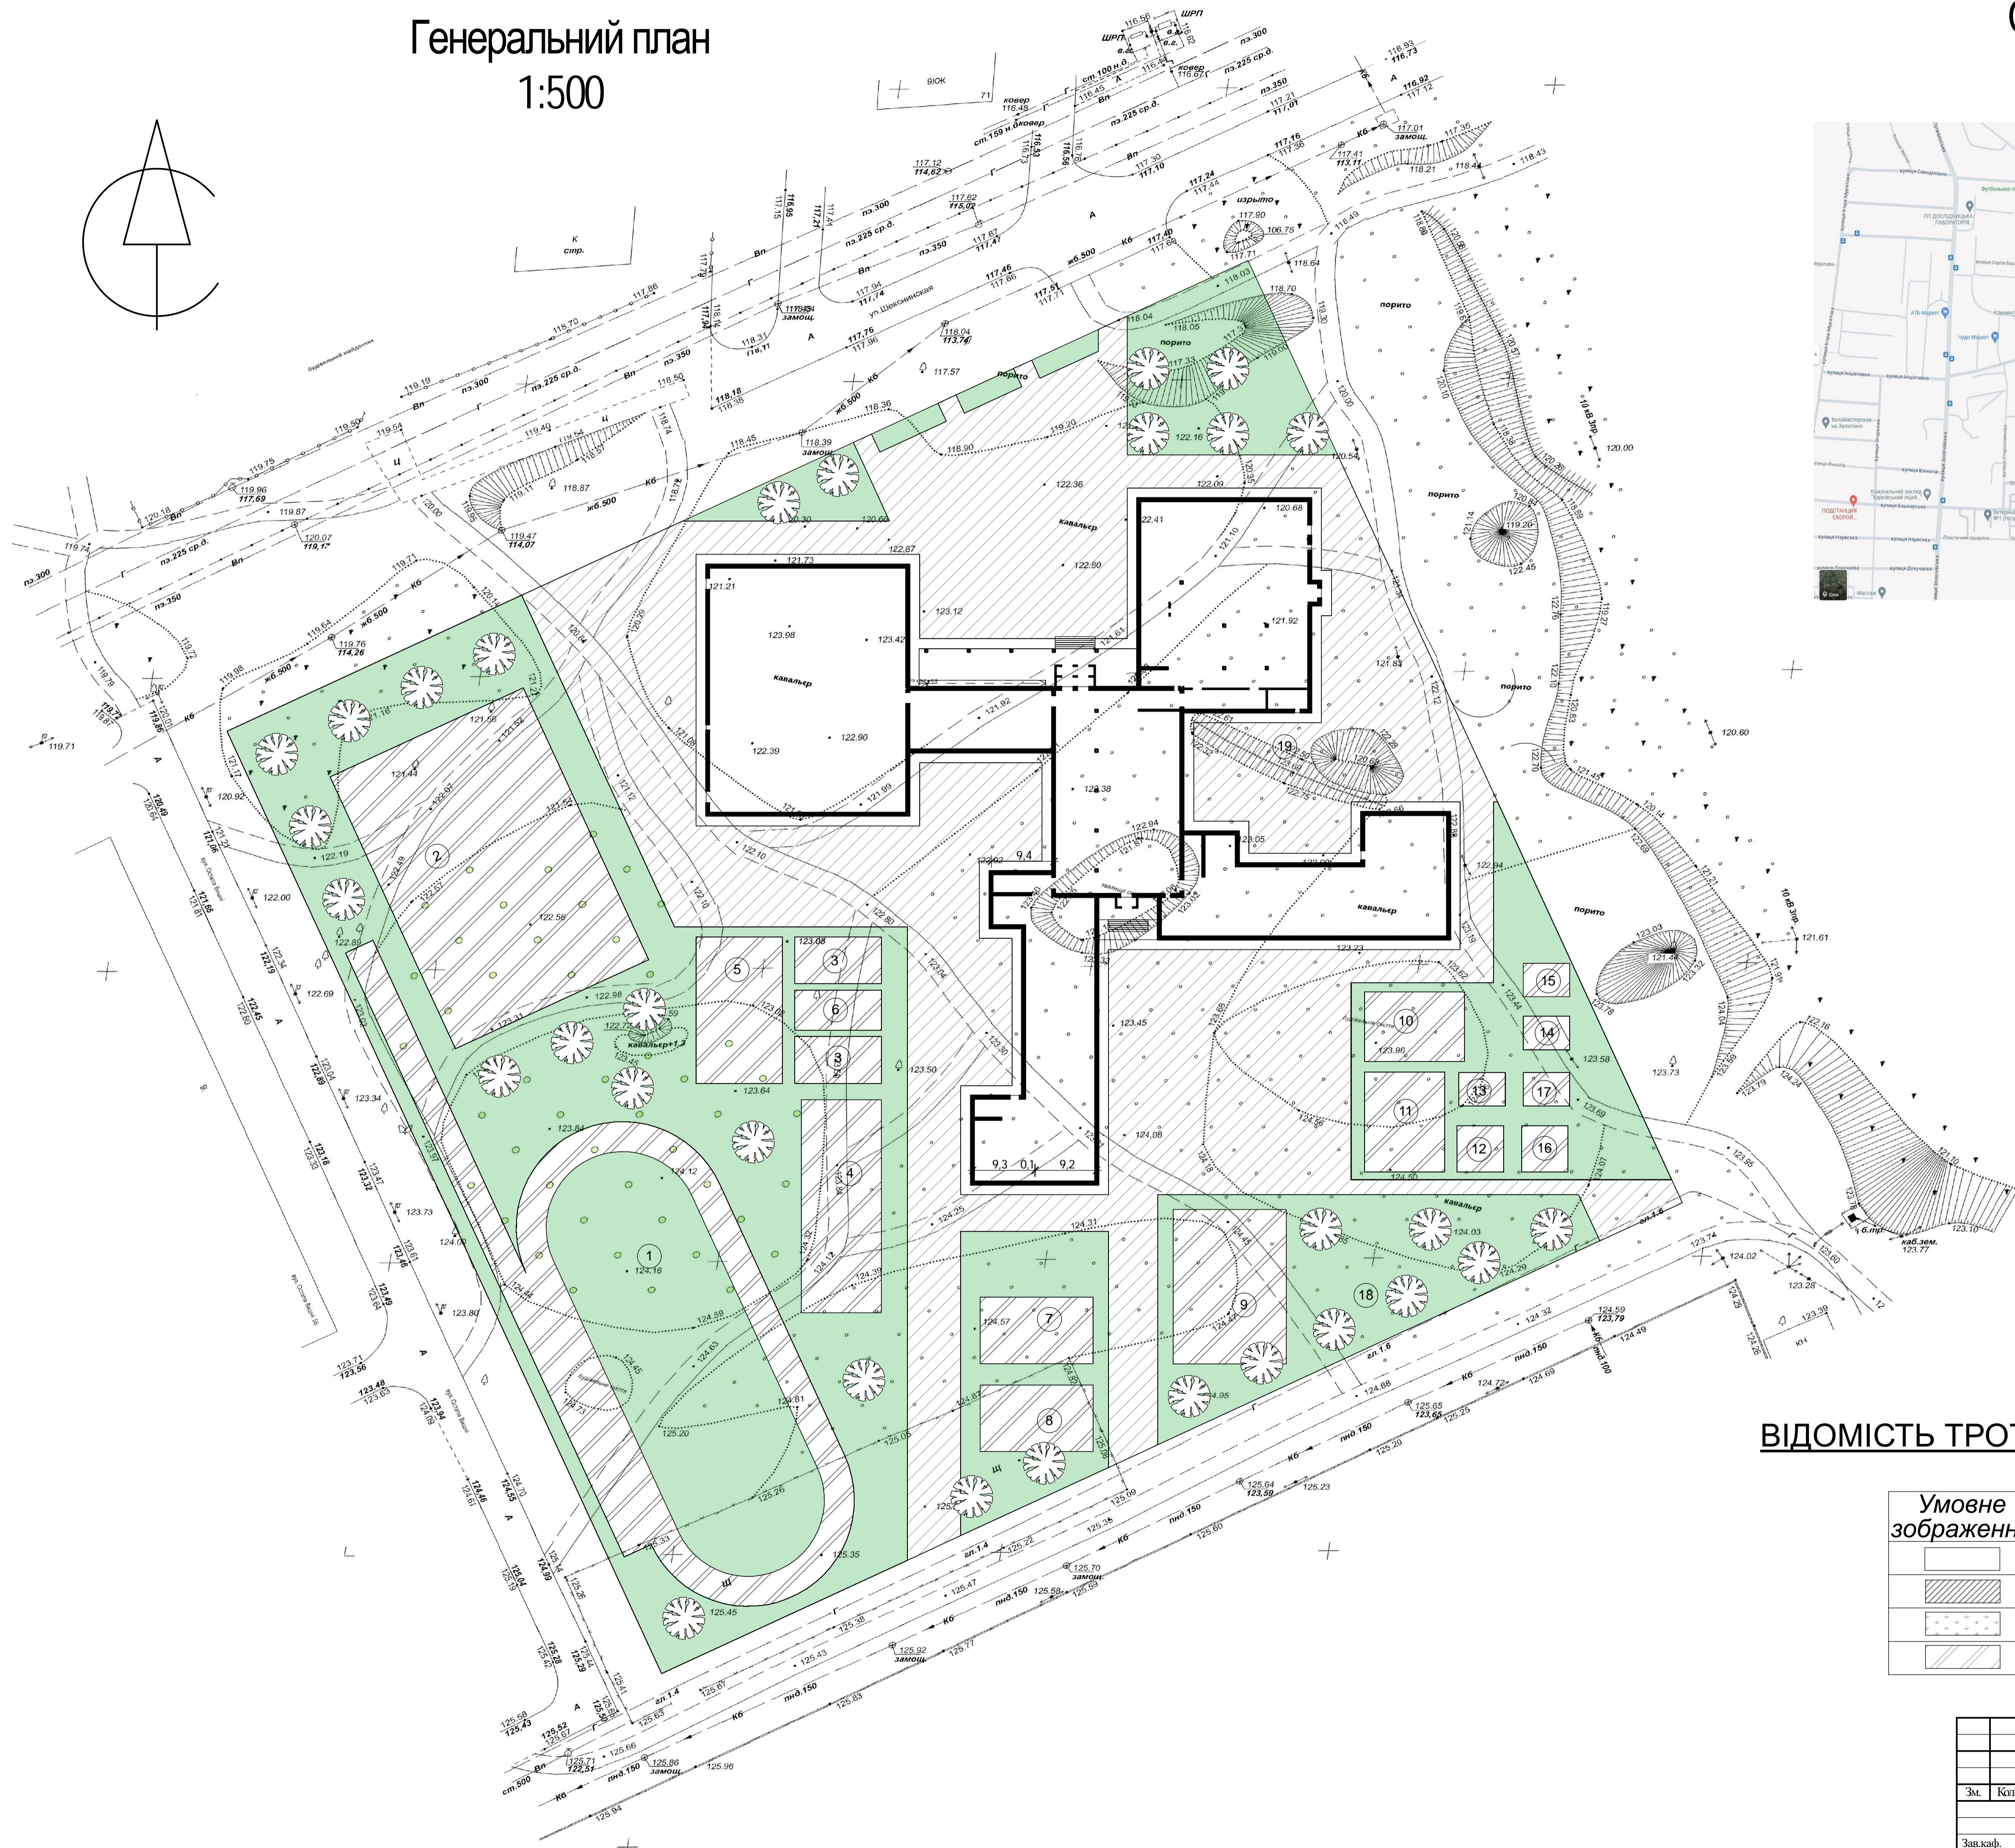

Генеральний план 1:500

Ситуаційний план 1:10000

ВІДОМІСТЬ ТРОТУАРІВ, ДОРІЖОК, МАЙДАНЧИКІВ

Умовне зображення	Найменування	Тип	Площадь покриття, м2
	Вимоцнення	1	865,8
	Проїзди, площі	2	7564,9
	Газон	3	8657,7
	Майданчики	4	4919,3