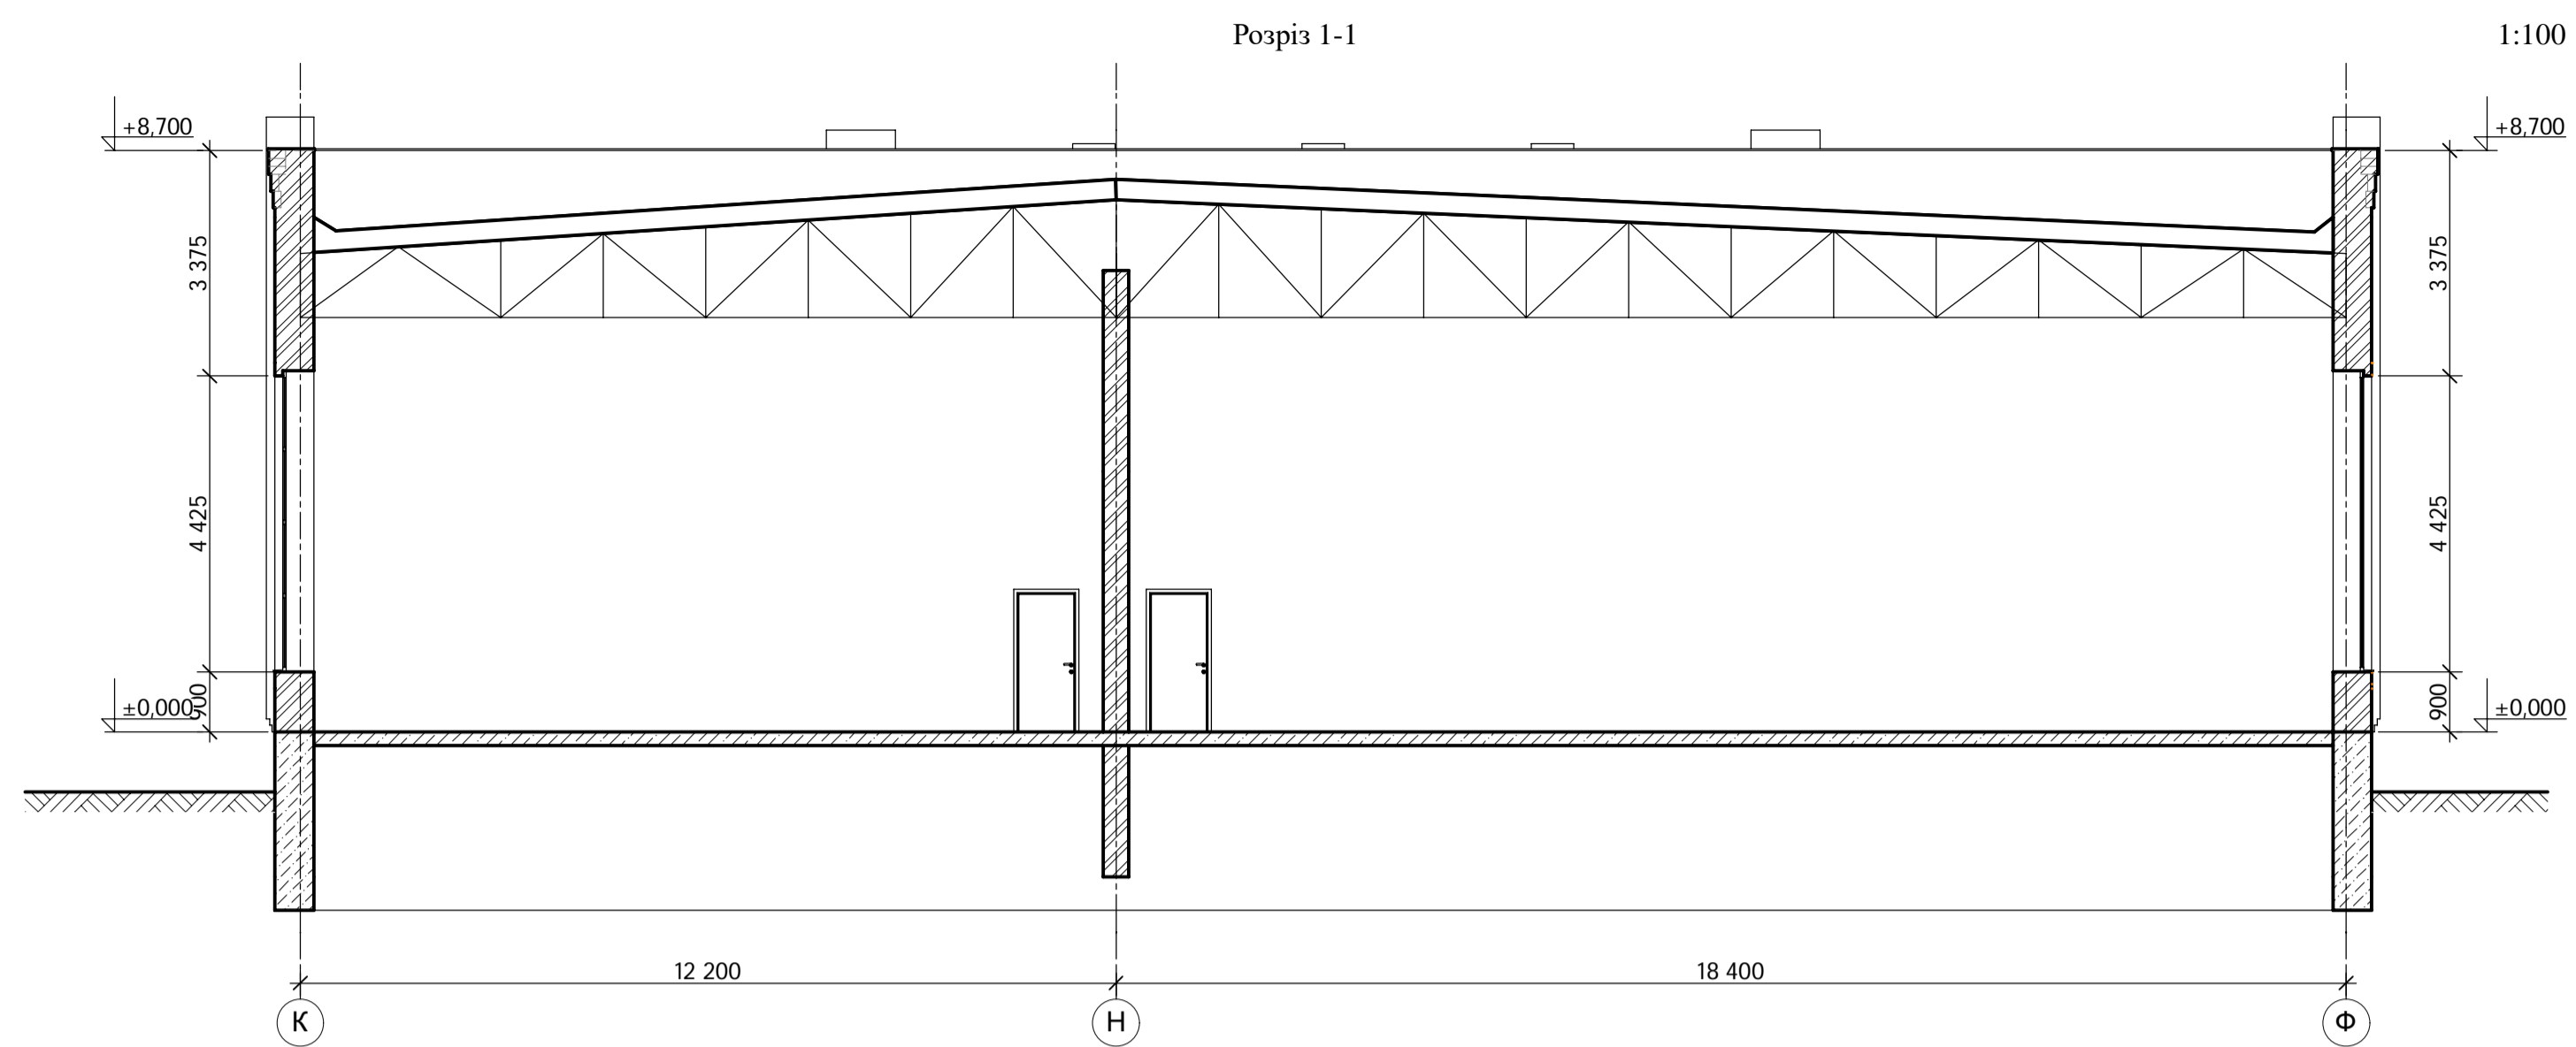

Фрагмент фасаду в осях 9-23 по осі Д

1:200

Фрагмент фасаду в осях І-Ж по осі 19

Фрагмент фасаду в осях 23-13 по осі І

1:200

Фрагмент фасаду в осях 19-9 по осі Г

1:200

						ІННІ ім.Потебні ЗНУ МБА			
						Гімназія в м. Харків (Gymnasium in Kharkiv)			
Зм.	Кол.	Лист	Харж.	Підпис	Дата				
						Плакати 07	Стадія	Лист	Листів
						Фрагмент фасаду в осях 9-23 по осі Д.	КВР	07	08
Зав.каф.	Банах А.В.					6.1910-і			
Н. Контр.	Банах В.А.								
Керівник	Сазонова О.Ю.								
Бакалавр	Шар Хасан					Фрагмент фасаду в осях 19-9 по осі Г, Фасад у вісях 1-23, Фрагмент фасаду в осях І-Ж по осі 19			