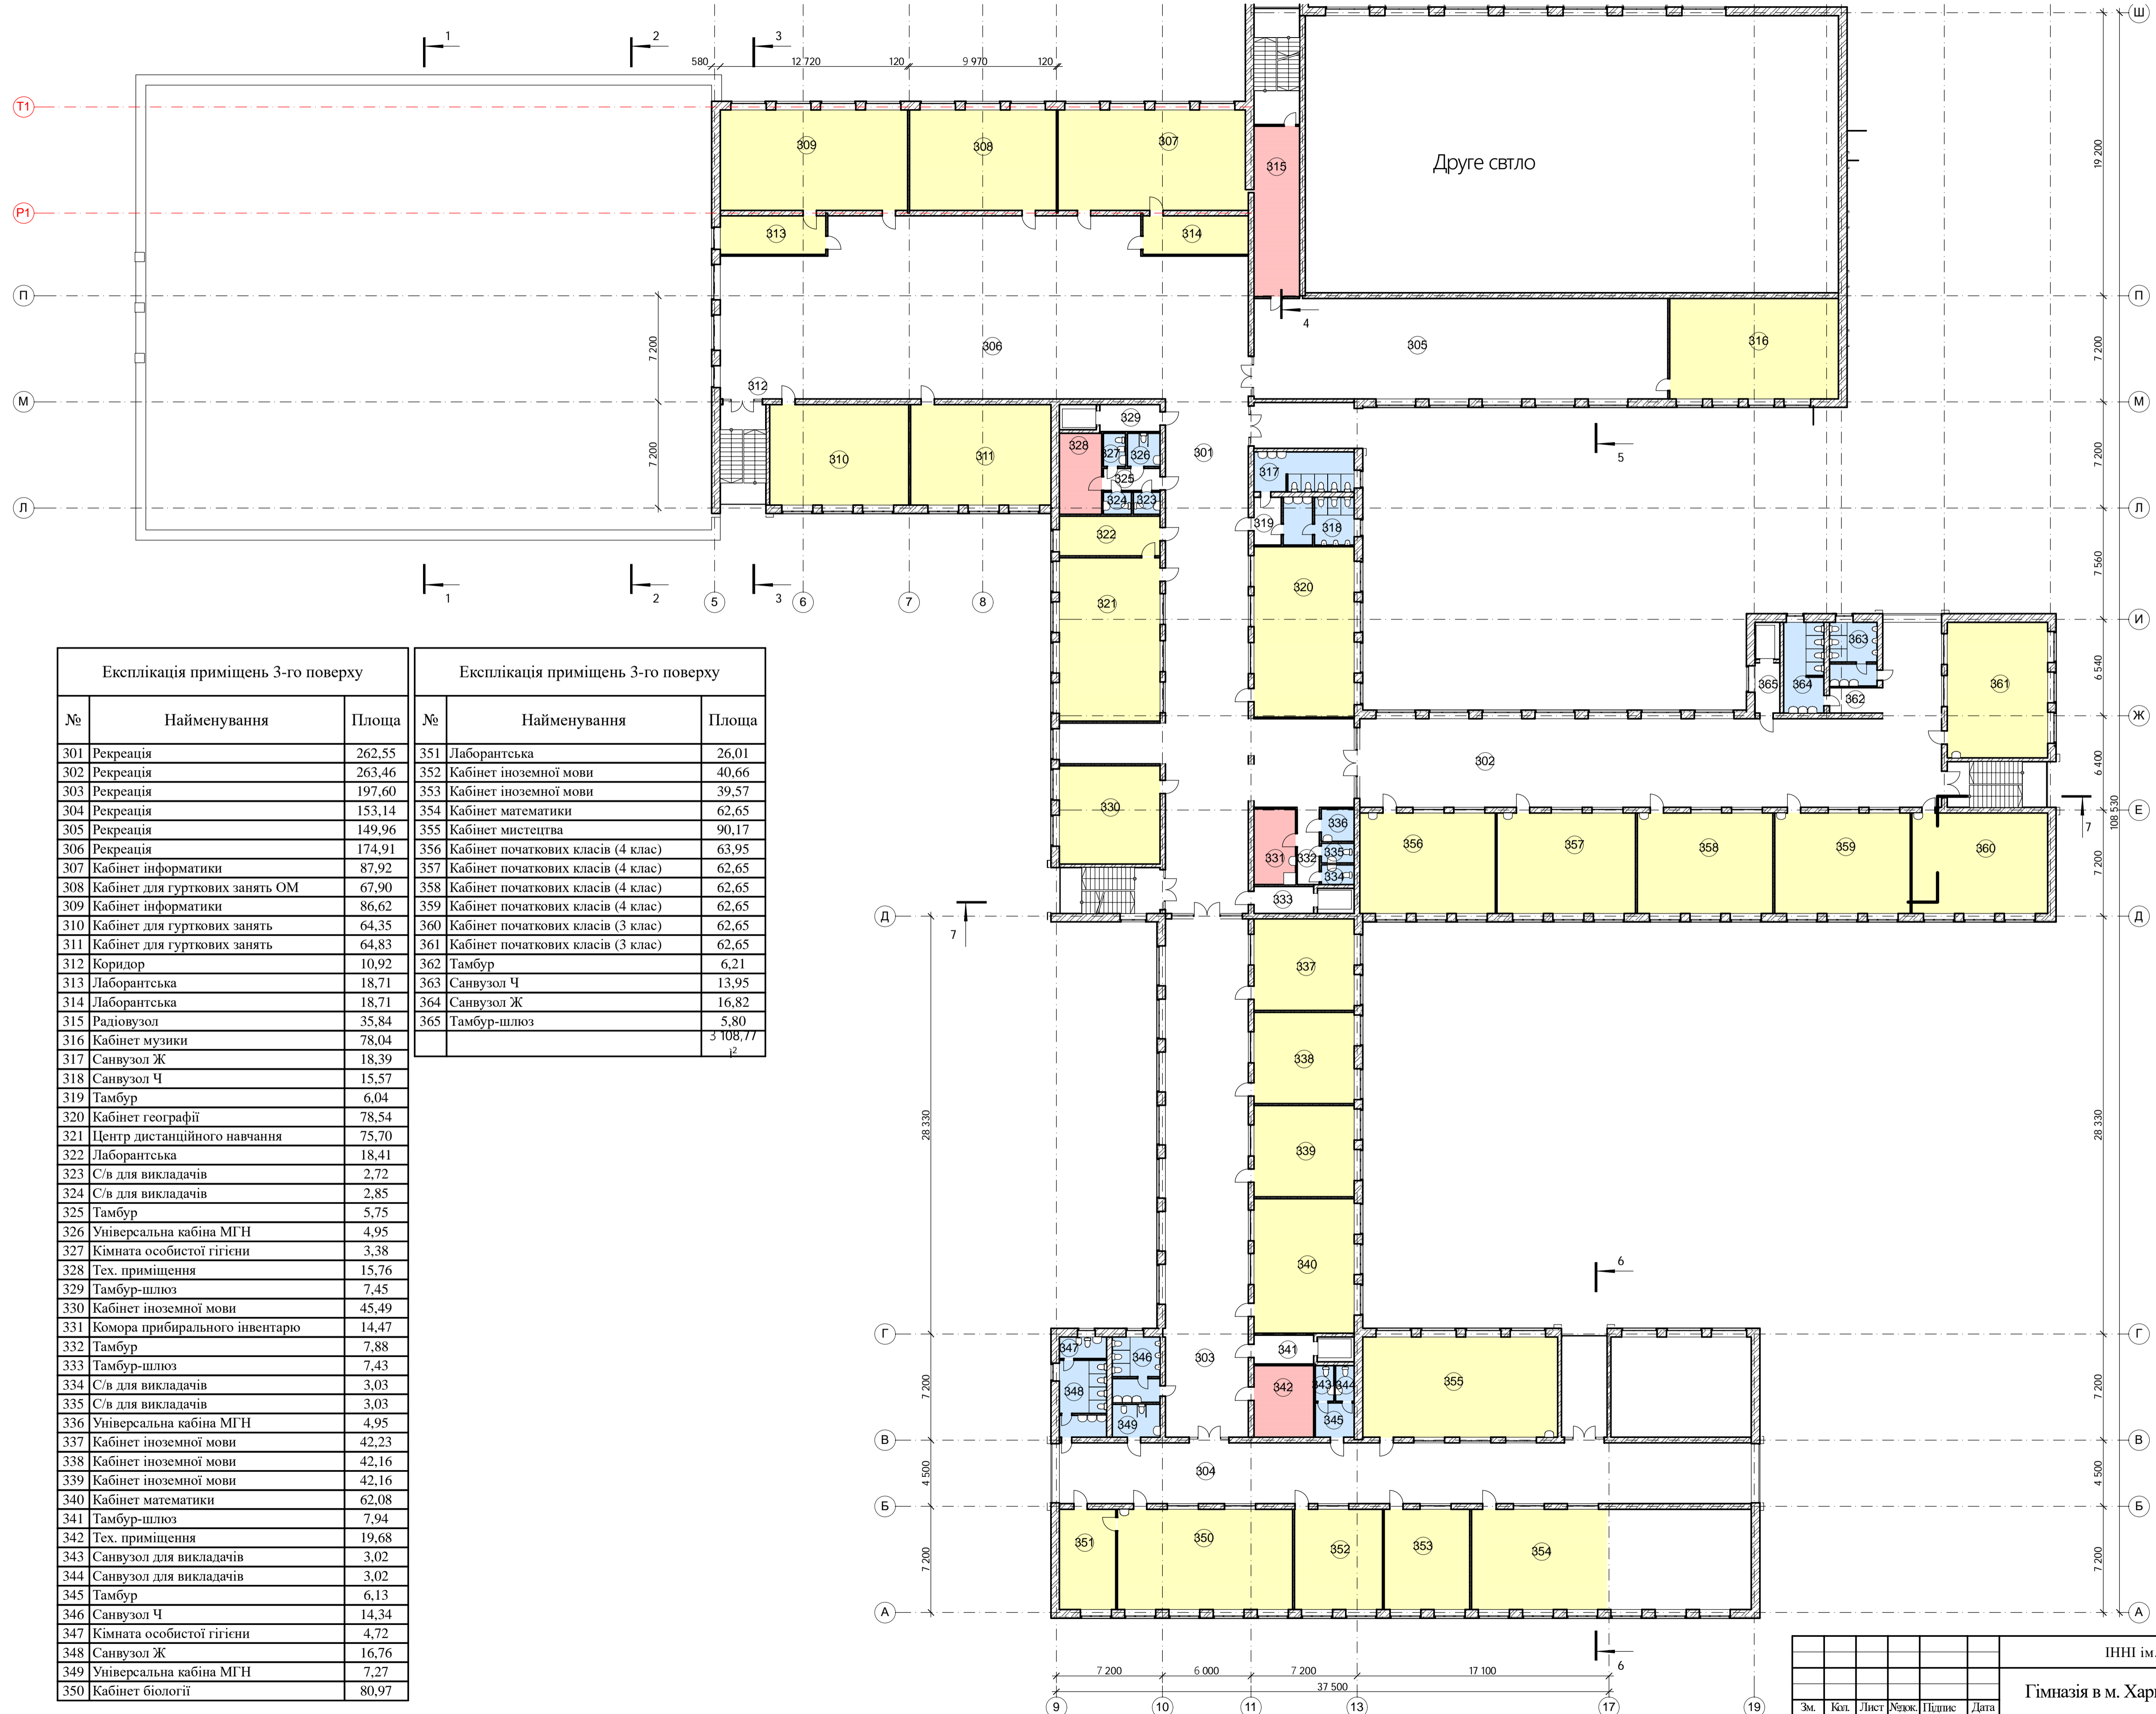

План 3 поверху

Експлікація приміщень 3-го поверху		
№	Найменування	Площа
301	Рекреація	262,55
302	Рекреація	263,46
303	Рекреація	197,60
304	Рекреація	153,14
305	Рекреація	149,96
306	Рекреація	174,91
307	Кабінет інформатики	87,92
308	Кабінет для гурткових занять ОМ	67,90
309	Кабінет інформатики	86,62
310	Кабінет для гурткових занять	64,35
311	Кабінет для гурткових занять	64,83
312	Коридор	10,92
313	Лаборантська	18,71
314	Лаборантська	18,71
315	Радиовузол	35,84
316	Кабінет музики	78,04
317	Санвузол Ж	18,39
318	Санвузол Ч	15,57
319	Тамбур	6,04
320	Кабінет географії	78,54
321	Центр дистанційного навчання	75,70
322	Лаборантська	18,41
323	С/в для викладачів	2,72
324	С/в для викладачів	2,85
325	Тамбур	5,75
326	Універсальна кабіна МГН	4,95
327	Кімната особистої гігієни	3,38
328	Тех. приміщення	15,76
329	Тамбур-шлюз	7,45
330	Кабінет іноземної мови	45,49
331	Комора прибирального інвентарю	14,47
332	Тамбур	7,88
333	Тамбур-шлюз	7,43
334	С/в для викладачів	3,03
335	С/в для викладачів	3,03
336	Універсальна кабіна МГН	4,95
337	Кабінет іноземної мови	42,23
338	Кабінет іноземної мови	42,16
339	Кабінет іноземної мови	42,16
340	Кабінет математики	62,08
341	Тамбур-шлюз	7,94
342	Тех. приміщення	19,68
343	Санвузол для викладачів	3,02
344	Санвузол для викладачів	3,02
345	Тамбур	6,13
346	Санвузол Ч	14,34
347	Кімната особистої гігієни	4,72
348	Санвузол Ж	16,76
349	Універсальна кабіна МГН	7,27
350	Кабінет біології	80,97

Експлікація приміщень 3-го поверху		
№	Найменування	Площа
351	Лаборантська	26,01
352	Кабінет іноземної мови	40,66
353	Кабінет іноземної мови	39,57
354	Кабінет математики	62,65
355	Кабінет мистецтва	90,17
356	Кабінет початкових класів (4 клас)	63,95
357	Кабінет початкових класів (4 клас)	62,65
358	Кабінет початкових класів (4 клас)	62,65
359	Кабінет початкових класів (4 клас)	62,65
360	Кабінет початкових класів (3 клас)	62,65
361	Кабінет початкових класів (3 клас)	62,65
362	Тамбур	6,21
363	Санвузол Ч	13,95
364	Санвузол Ж	16,82
365	Тамбур-шлюз	3 108,77

ІННІ ім.Потебні ЗНУ МБА					
Гімназія в м. Харків (Gymnasium in Kharkiv)					
Зм.	Квт.	Лист	№жжж.	Підпис	Дата
Плакати 05			Стадія	Лист	Листів
План 3 поверху, Експлікація приміщень 3-го поверху			КВР	05	08
6.1910-і