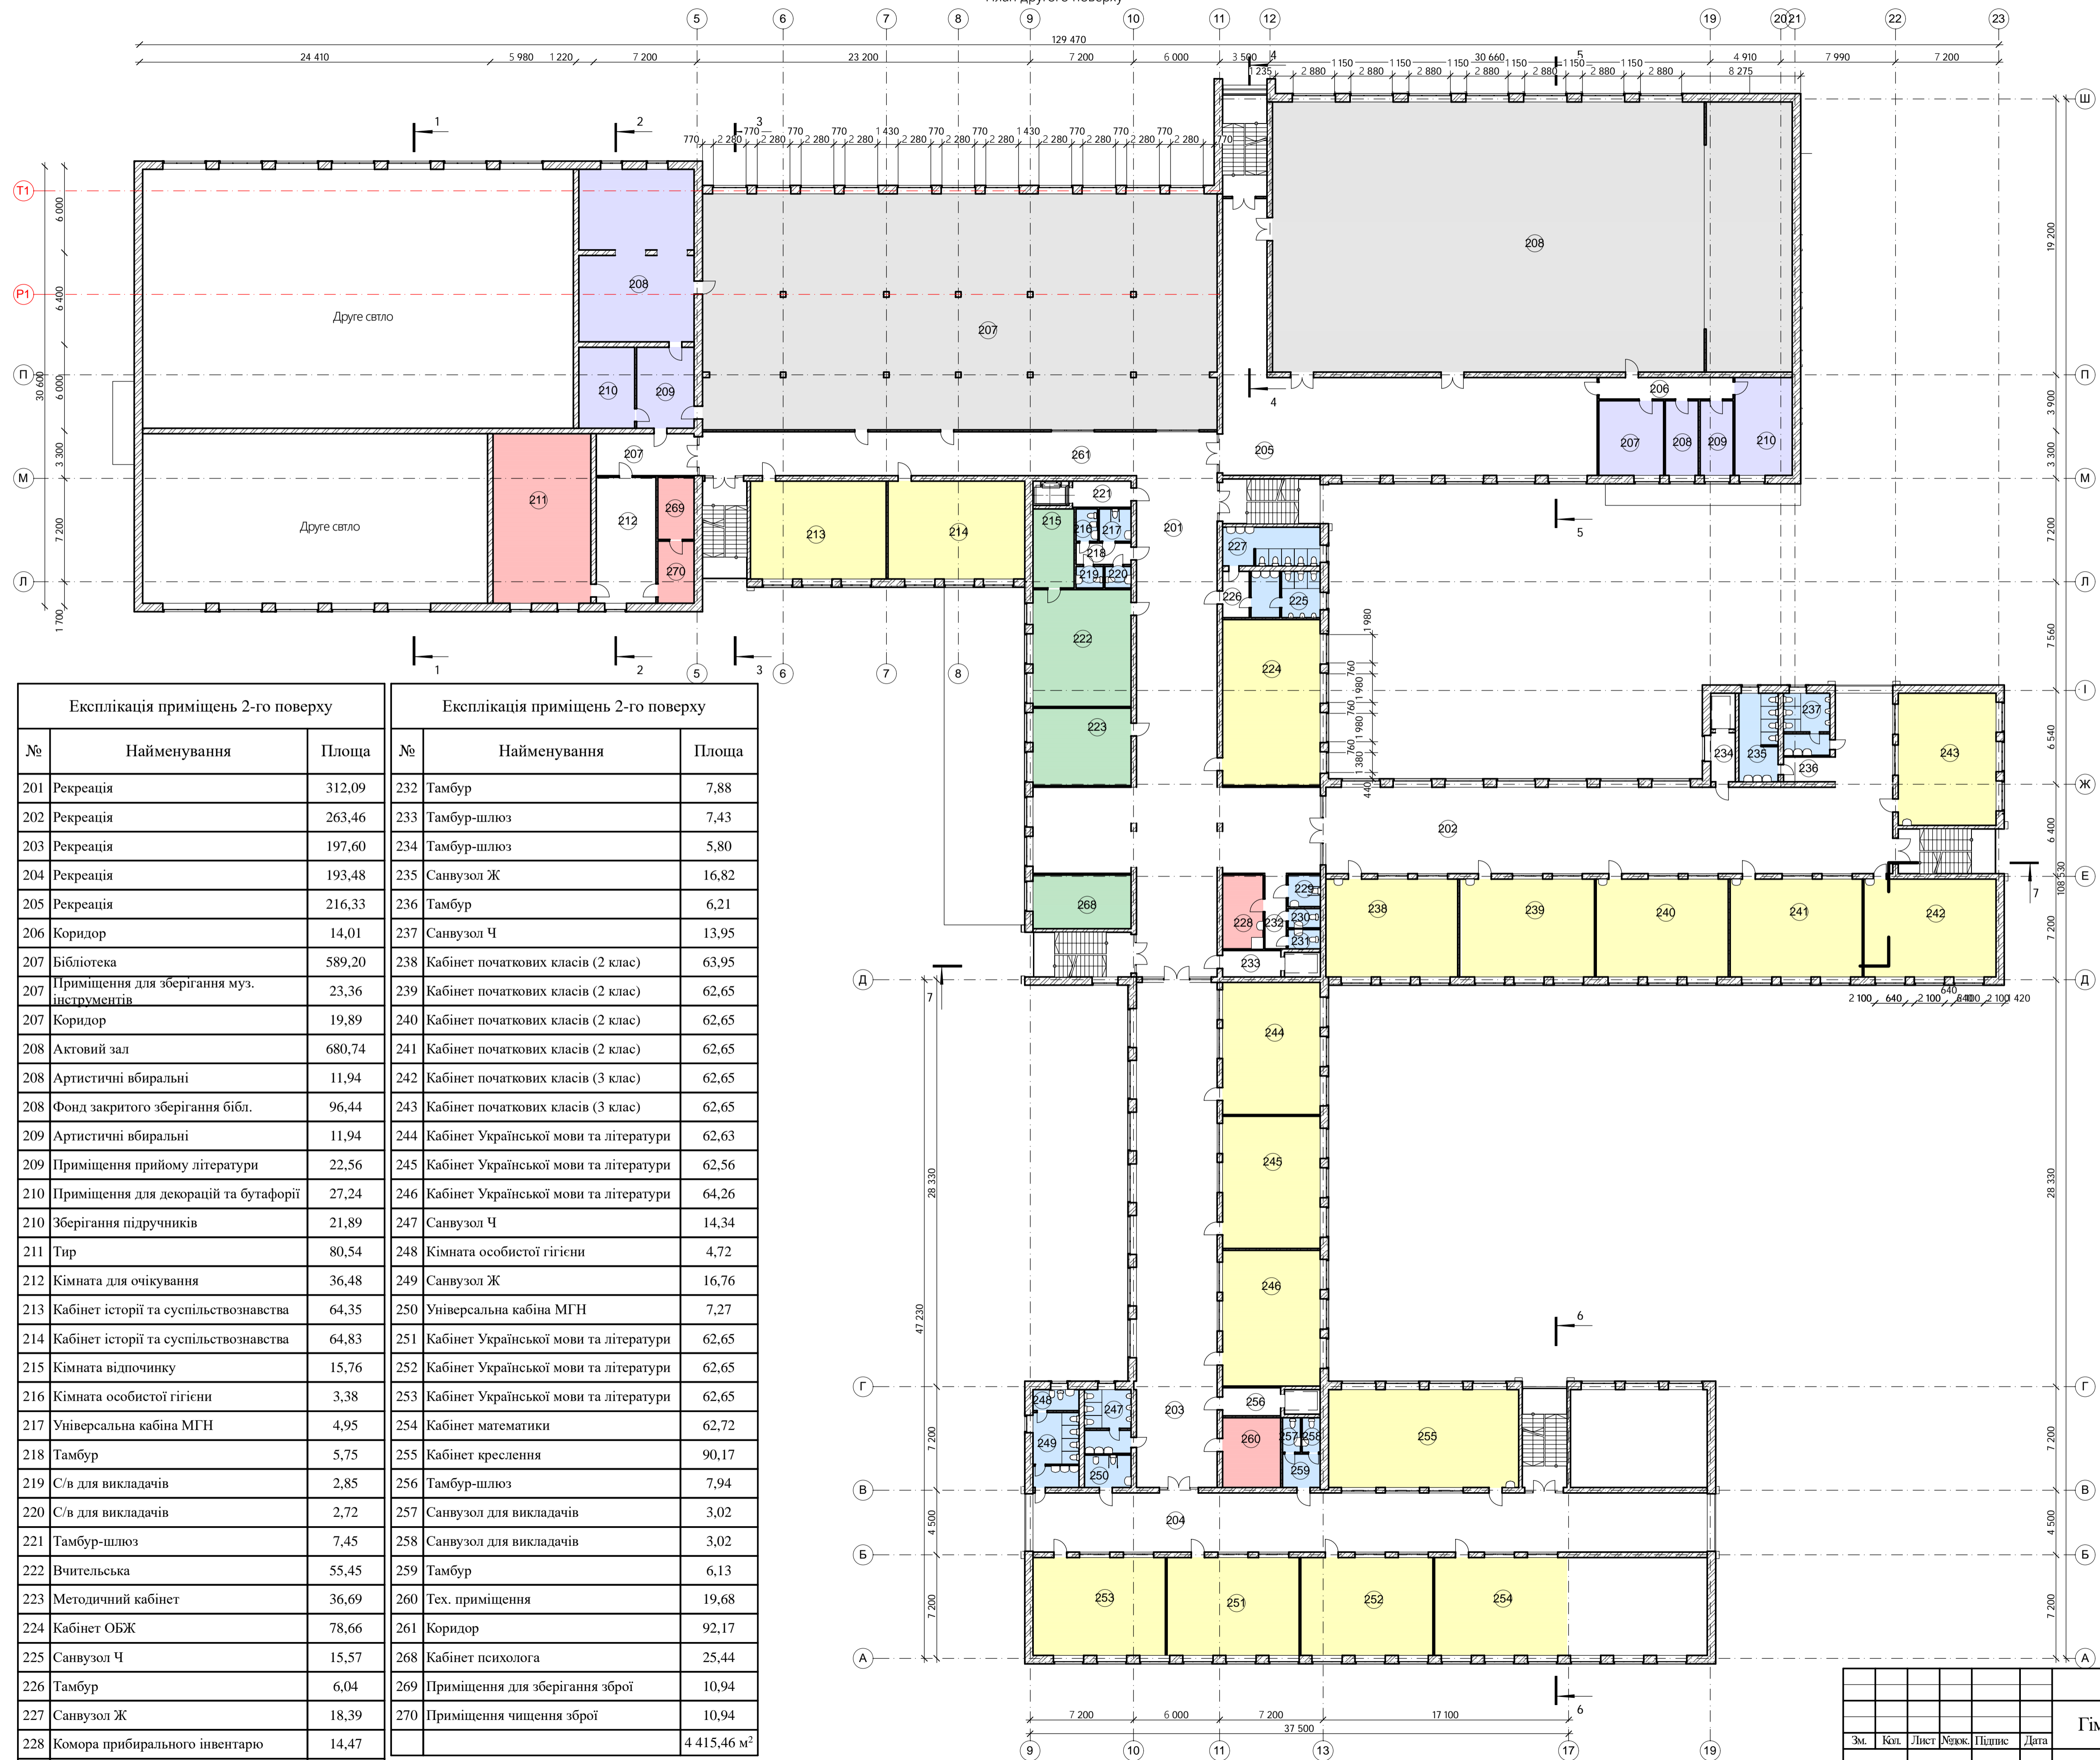

План другого поверху

Експлікація приміщень 2-го поверху		
№	Найменування	Площа
201	Рекреація	312,09
202	Рекреація	263,46
203	Рекреація	197,60
204	Рекреація	193,48
205	Рекреація	216,33
206	Коридор	14,01
207	Бібліотека	589,20
207	Приміщення для зберігання муз. інструментів	23,36
207	Коридор	19,89
208	Актовий зал	680,74
208	Артистичні вбиральні	11,94
208	Фонд закритого зберігання бібл.	96,44
209	Артистичні вбиральні	11,94
209	Приміщення прийому літератури	22,56
210	Приміщення для декорацій та бутафорії	27,24
210	Зберігання підручників	21,89
211	Тир	80,54
212	Кімната для очікування	36,48
213	Кабінет історії та суспільствознавства	64,35
214	Кабінет історії та суспільствознавства	64,83
215	Кімната відпочинку	15,76
216	Кімната особистої гігієни	3,38
217	Універсальна кабіна МГН	4,95
218	Тамбур	5,75
219	С/в для викладачів	2,85
220	С/в для викладачів	2,72
221	Тамбур-шлюз	7,45
222	Вчительська	55,45
223	Методичний кабінет	36,69
224	Кабінет ОБЖ	78,66
225	Санвузол Ч	15,57
226	Тамбур	6,04
227	Санвузол Ж	18,39
228	Комора прибирального інвентарю	14,47
229	Універсальна кабіна МГН	4,95
230	С/в для викладачів	3,03
231	С/в для викладачів	3,03

Експлікація приміщень 2-го поверху		
№	Найменування	Площа
232	Тамбур	7,88
233	Тамбур-шлюз	7,43
234	Тамбур-шлюз	5,80
235	Санвузол Ж	16,82
236	Тамбур	6,21
237	Санвузол Ч	13,95
238	Кабінет початкових класів (2 клас)	63,95
239	Кабінет початкових класів (2 клас)	62,65
240	Кабінет початкових класів (2 клас)	62,65
241	Кабінет початкових класів (2 клас)	62,65
242	Кабінет початкових класів (3 клас)	62,65
243	Кабінет початкових класів (3 клас)	62,65
244	Кабінет Української мови та літератури	62,63
245	Кабінет Української мови та літератури	62,56
246	Кабінет Української мови та літератури	64,26
247	Санвузол Ч	14,34
248	Кімната особистої гігієни	4,72
249	Санвузол Ж	16,76
250	Універсальна кабіна МГН	7,27
251	Кабінет Української мови та літератури	62,65
252	Кабінет Української мови та літератури	62,65
253	Кабінет Української мови та літератури	62,65
254	Кабінет математики	62,72
255	Кабінет креслення	90,17
256	Тамбур-шлюз	7,94
257	Санвузол для викладачів	3,02
258	Санвузол для викладачів	3,02
259	Тамбур	6,13
260	Тех. приміщення	19,68
261	Коридор	92,17
268	Кабінет психолога	25,44
269	Приміщення для зберігання зброї	10,94
270	Приміщення чищення зброї	10,94
		4 415,46 м²

ІННІ ім.Потебні ЗНУ МБА						
Гімназія в м. Харків (Gymnasium in Kharkiv)						
Плакати 04				Стадія	Лист	Листів
				КВР	04	08
План другого поверху, Експлікація приміщень 2-го поверху						
Зав.каф.	Баніч А.В.					
Н. Конгр.	Баніч В.А.					
Керівник	Савонова О.Ю.					
Бакалавр	Шар Хасан