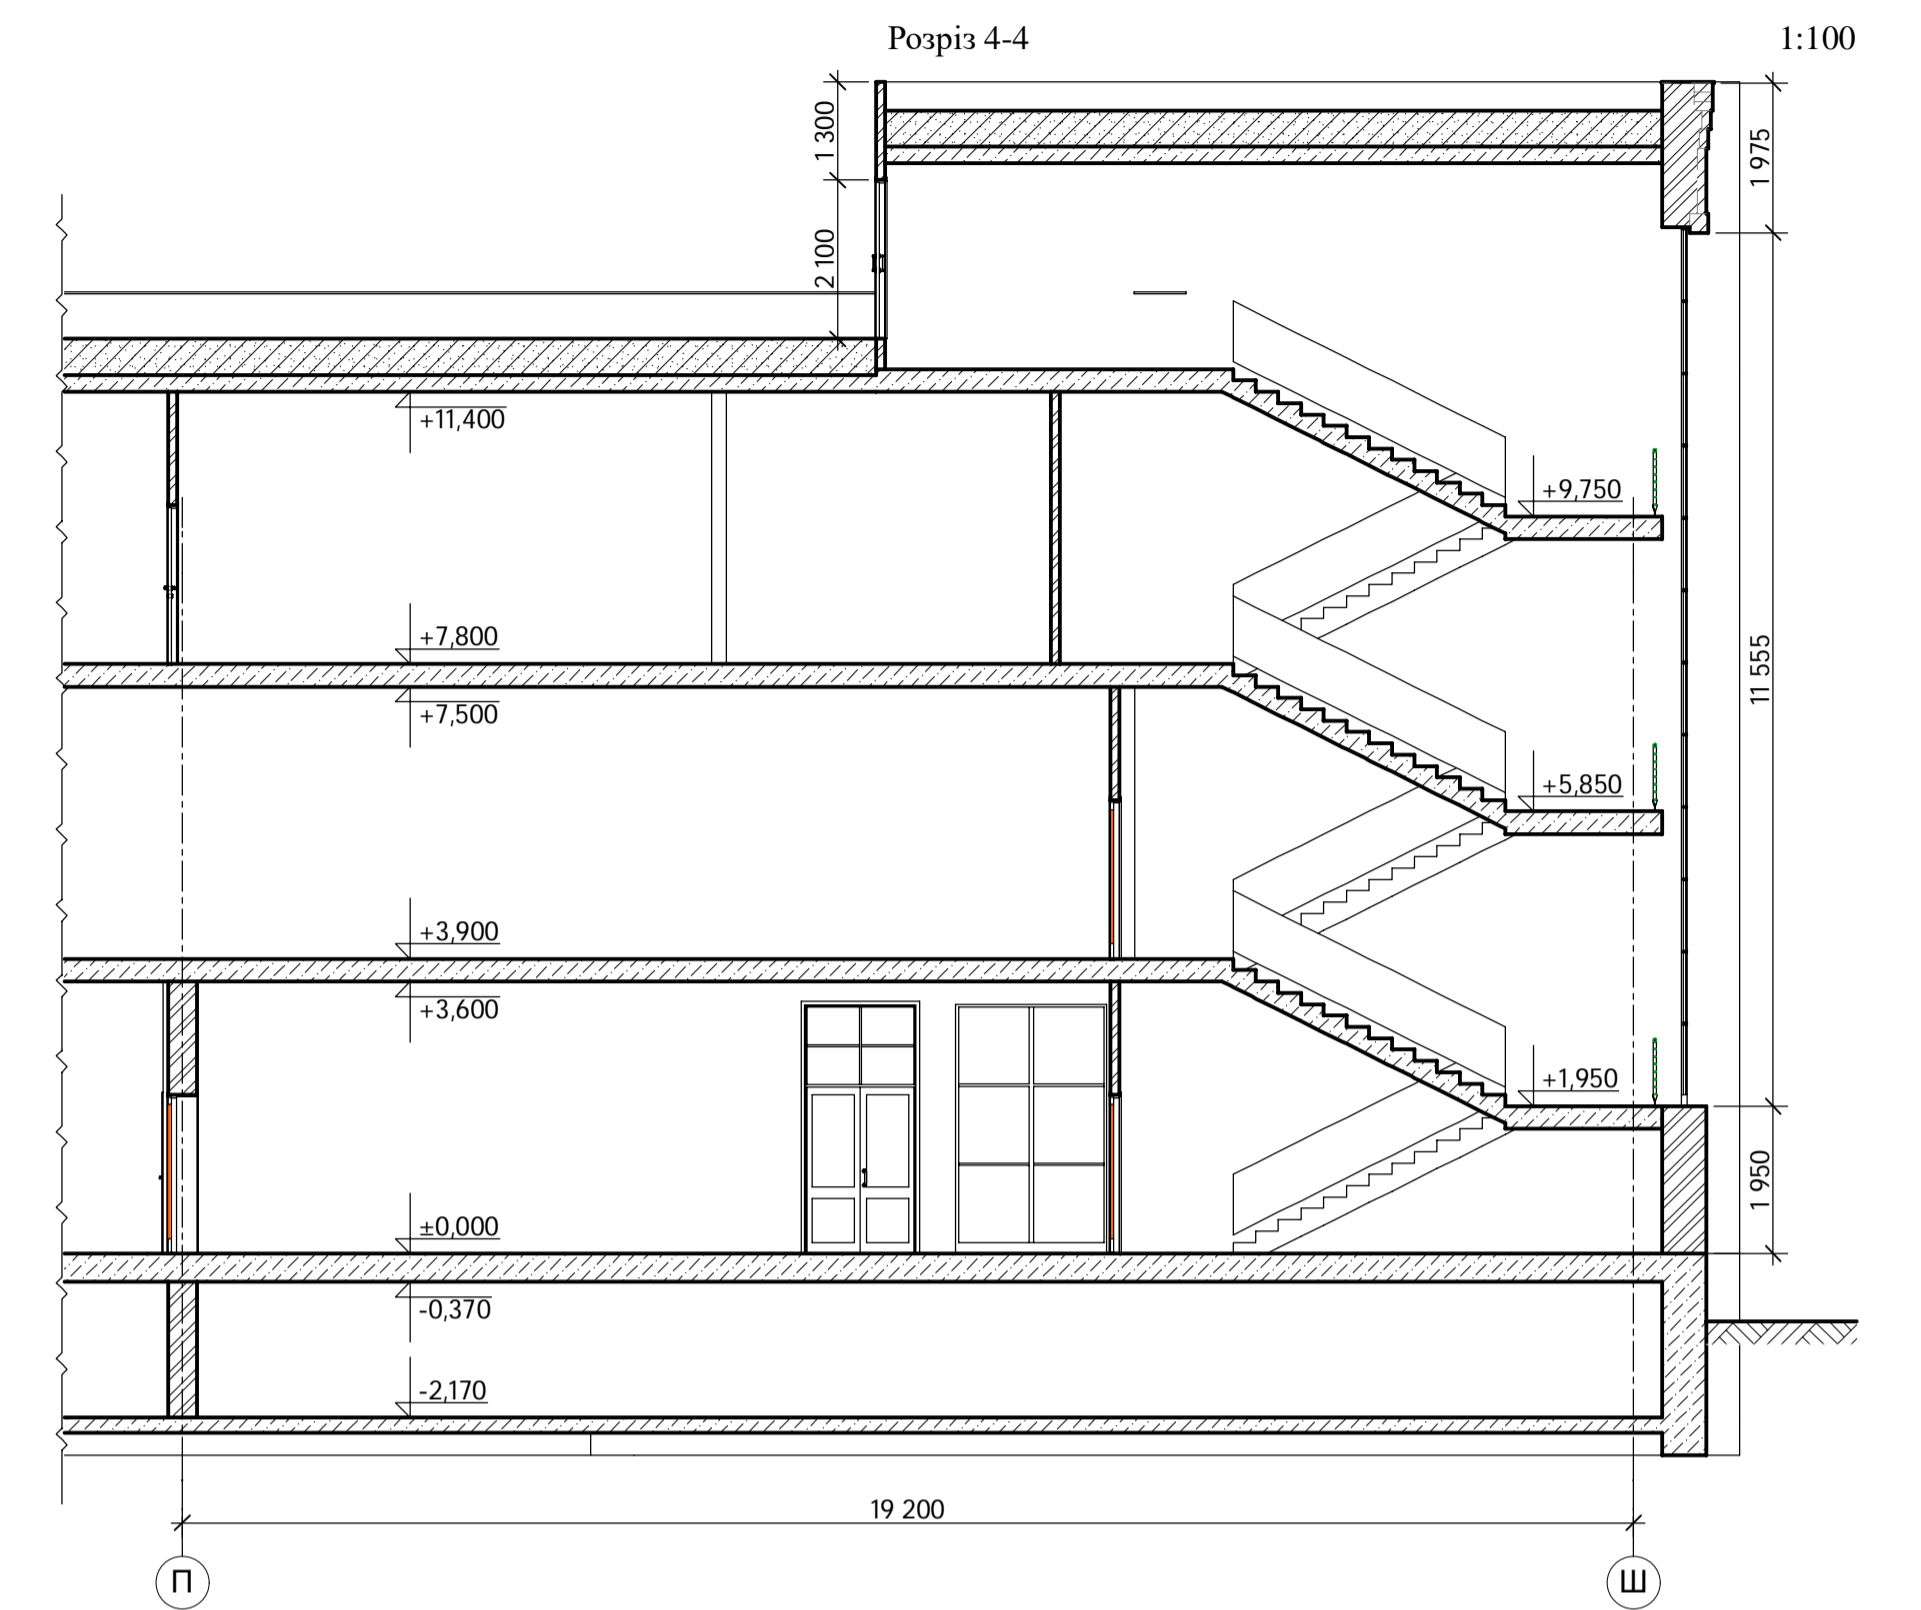

Фрагмент фасаду в осях 9-23 по осі Д

1:200

Фрагмент фасаду в осях І-Ж по осі 19

Фрагмент фасаду в осях 23-13 по осі І

1:200

Фрагмент фасаду в осях 19-9 по осі Г

1:200

						ІННІ ім.Потебні ЗНУ МБА			
						Гімназія в м. Харків (Gymnasium in Kharkiv)			
Зм.	Кол.	Лист	Харж.	Підпис	Дата				
						Плакати 07	Стадія	Лист	Листів
						Фрагмент фасаду в осях 9-23 по осі Д.	КВР	07	08
Зав.каф.	Банах А.В.					6.1910-і			
Н. Контр.	Банах В.А.								
Керівник	Сазонова О.Ю.								
Бакалавр	Шар Хасан					Фрагмент фасаду в осях 19-9 по осі Г, Фасад у вісях 1-23, Фрагмент фасаду в осях І-Ж по осі 19			