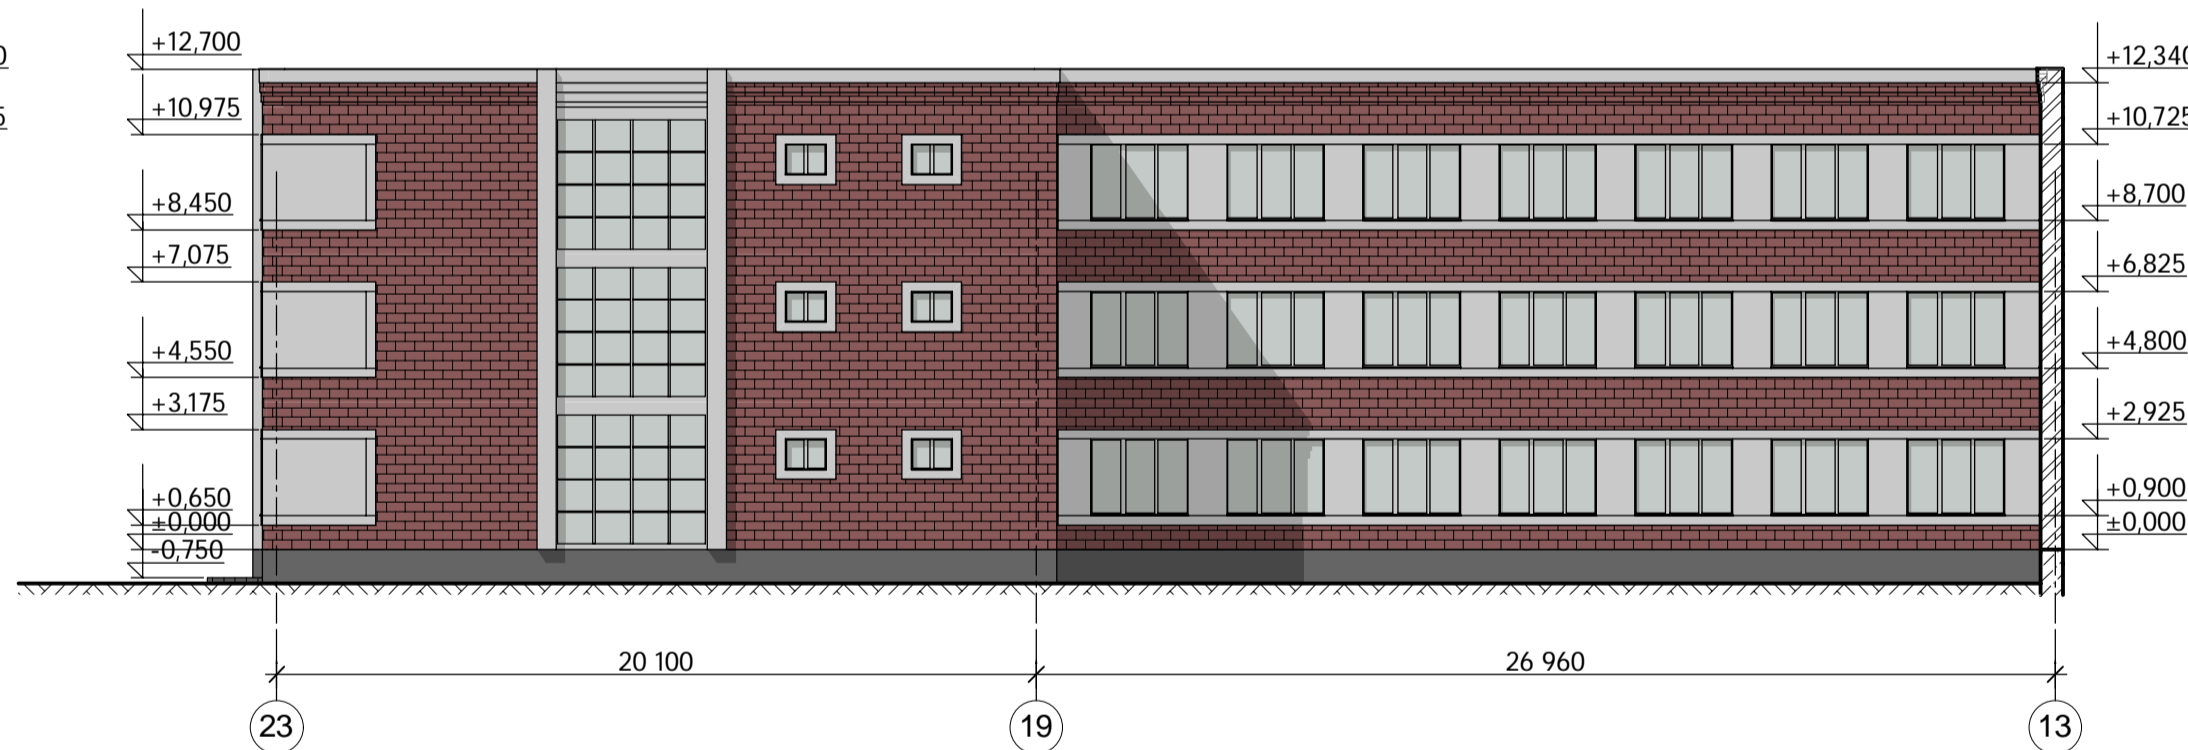

Фрагмент фасаду в осях 9-23 по осі Д

1:200

Фрагмент фасаду в осях І-Ж по осі 19

Фрагмент фасаду в осях 23-13 по осі І

1:200

Фрагмент фасаду в осях 19-9 по осі Г

1:200

						ІННІ ім.Потебні ЗНУ МБА			
						Гімназія в м. Харків (Gymnasium in Kharkiv)			
Зм.	Кол.	Лист	Харж.	Підпис	Дата				
						Плакати 07	Стадія	Лист	Листів
						Фрагмент фасаду в осях 9-23 по осі Д.	КВР	07	08
Зав.каф.	Банах А.В.					6.1910-і			
Н. Контр.	Банах В.А.								
Керівник	Сазонова О.Ю.								
Бакалавр	Шар Хасан					Фрагмент фасаду в осях 19-9 по осі Г, Фасад у вісях 1-23, Фрагмент фасаду в осях І-Ж по осі 19			